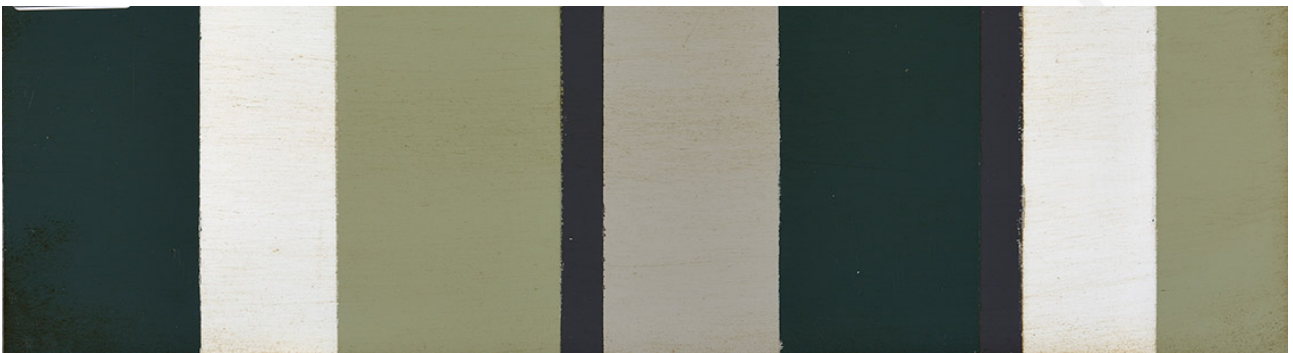

JACOB

Ausführung Horizon Antik verstärkt Jacob, Ledergriffe Standard (XXRF)

Ausführung Horizon mit halbantik leicht Jacob, Ledergriffe Standard (XXRQ)

Ausführung Cap Ferret auf grau gealtert Jacob, Ledergriffe Standard (XXRH)

JACOB

Ausführung Fontainebleau Antik verstärkt Jacob, Ledergriffe Standard (XXRR)

Ausführung Fontainebleau mit halbantik leicht Jacob, Ledergriffe Standard (XXRS)

in den Sonderausführungen Bayadere, Ledergriffe Standard (XXRJ)

Ausführung Soft, Ledergriffe Standard (XXRM)