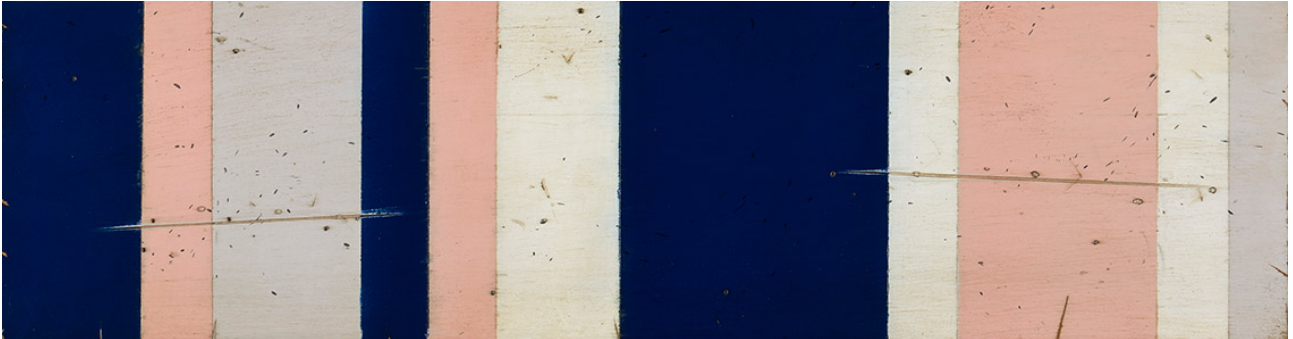

JACOB

Ausführung Horizon Antik verstärkt Jacob, Ledergriffe Standard (XXRF)

Ausführung Horizon mit halbantik leicht Jacob, Ledergriffe Standard (XXRQ)

Ausführung Cap Ferret auf grau gealtert Jacob, Ledergriffe Standard (XXRH)

JACOB

Ausführung Fontainebleau Antik verstärkt Jacob, Ledergriffe Standard (XXRR)

Ausführung Fontainebleau mit halbantik leicht Jacob, Ledergriffe Standard (XXRS)

in den Sonderausführungen Bayadere, Ledergriffe Standard (XXRJ)

Ausführung Soft, Ledergriffe Standard (XXRM)