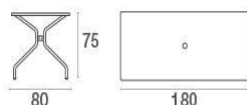

Cambi / Tisch rechteckig 180x80  
Design / Aldo Ciabatti

Test  
EN581-3

Die rechteckigen Tische richten jeden Outdoor-Bereich stilvoll ein. Besonderes Merkmal ist die Tischplatte aus gelöchertem Metall bei den eckigen Modellen dieser Kollektion.

### Beschreibung

Code: **810**  
Typ: **Feststehend**  
Kollektion: **Cambi**

Statische belastung: 100 Kg  
Test: EN581-3  
Form: Rechteckig

### Technische Angaben

Breite: **180 cm**  
Tiefe: **80 cm**  
Höhe: **75 cm**  
Gewicht: **25.40 Kg**  
Statische belastung: **100 Kg**  
Rückenkissen:

### Verpackung

Kolli: **1**  
Stück pro Packung: **1**  
Maße: **183x9x86 cm**  
Volumen: **0.142 mc**

PE-Verpackungen, Kartons

Cambi / Tisch rechteckig 180x80  
Design / Aldo Ciabatti

Test  
EN581-3