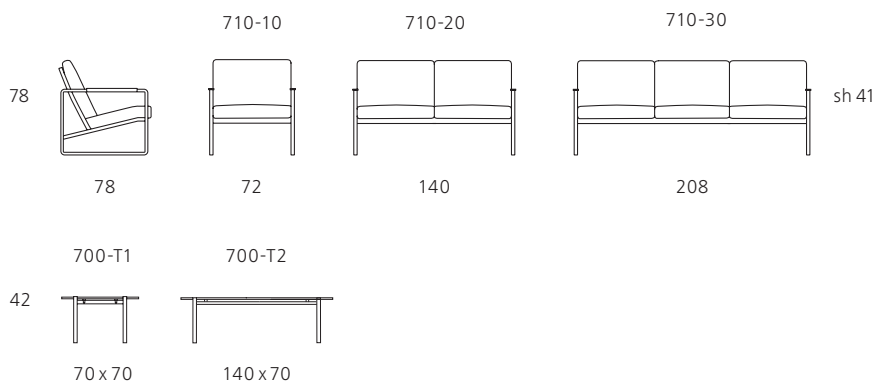

### Sessel und Sofa

**Bestell-Nr.** 710

**Gestell** Profilstahl strichmatt oder in Schwarz-Chrom (gegen Mehrpreis). Rücken und Sitzträger bezogen.

**Kissen** Lose Sitz- und Rückenkissen, Inlett gekammert mit Federfüllung.

## Technische Zeichnungen und Maße

Alle Maßangaben in cm.