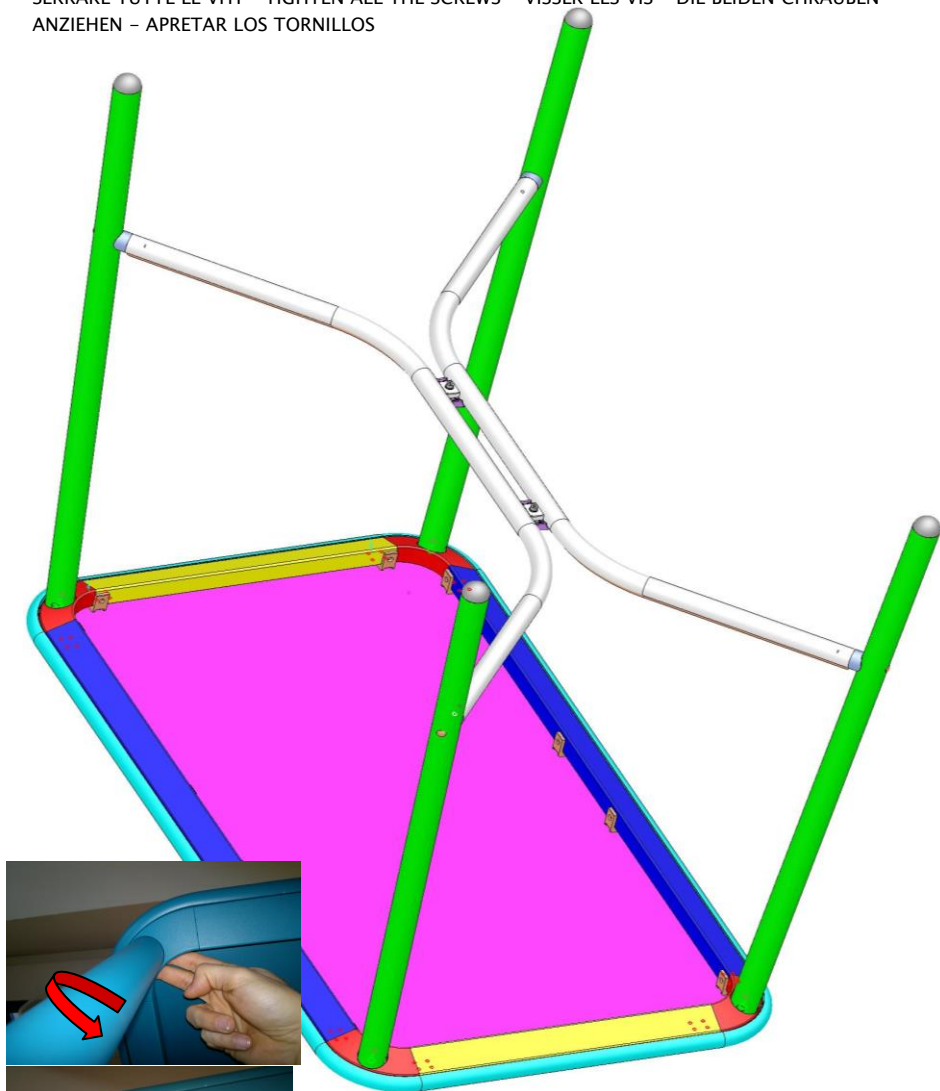

SERRARE TUTTE LE VITI - TIGHTEN ALL THE SCREWS - VISSER LES VIS - DIE BEIDEN CHRAUBEN ANZIEHEN - APRETAR LOS TORNILLOS

 **emu**

EMU Group S.p.A.

06055 Marsciano (Perugia) - ITALY - Tel.075.874021 - Fax.075.8743903  
e.mail: info@emu.it - www.emu.it

## ASSEMBLY INSTRUCTION

ART. 538-543

IST.433

 **emu**

UTILIZZARE I CARTONI DELL'IMBALLO PER PROTEGGERE IL PIANO DA EVENTUALI DANNI DURANTE L'ASSEMBLAGGIO  
 USE PACKAGING CARTON BOARD TO PROTECT TOP DURING ASSEMBLING PROCESS  
 UTILISER LES CARTONS D'EMBALLAGE POUR PROTEGER LA SURFACE DU PLATEAU PENDANT L'ASSEMBLAGE DE LA TABLE ET EVITER POSSIBLES DOMMAGES  
 WIR EMPFEHLEN, DAS VERPACKUNGSMATERIAL ZUM SCHUTZ DER MONTAGE ZU VERWENDEN