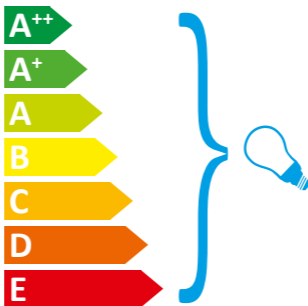

**CHRISTINE
KRÖNCKE**
INTERIOR
DESIGN

Modellbezeichnung:

TITUS 175

Diese Leuchte ist geeignet für Leuchtmittel der Energieklassen:

Diese Leuchte wird verkauft mit einem Leuchtmittel der Energieklasse:

A+

874/2012