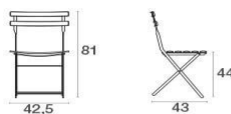

Beschreibung

Code: **314**

Typ: **Klappbar**

Kollektion: **Arc en ciel**

Klappbar: Ja

Technische Angaben

Breite: **42.5 cm**

Tiefe: **43 cm**

Höhe: **81 cm**

Gewicht: **4.80 Kg**

Statische belastung:

Rückenkissen:

Verpackung

Kolli: **1**

Stück pro Packung: **2**

Maße: **95x20x46 cm**