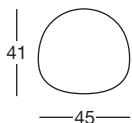

CUSCINERIA MOBILE / MOBILE CUSHIONS

Cuscino imbottito in tessuto da fissare al sedile con strisce in velcro. / Stuffed textile cushion fixable with velcro.

Cuscino per sedie Isy, Glenda e Igloo Chair e per sgabelli Isy, Glenda e Igloo. / Cushion for Isy, Glenda and Igloo Chair and for Isy, Glenda and Igloo barstool.

Art. 1500

Imballo Packing	2 pezzi 2 pieces
Peso unitario Unit weight	Kg 0,500
Misure imballo Packing sizes	49x40,5x12 cm

VELLUTINO / VELVET

01
cammello
camel

03
magenta
magenta

COTONE PANAMA / PANAMA COTTON

21
ecrù
ecru

TESSUTO / FABRIC

25
grigio classico
classic grey

TRAMATO / WOVEN

11
sabbia
sand

12
arancio
orange

13
verde cedro
lime green

Cuscino mobile imbottito in tessuto. Doppio spessore, densità elevata. / Mobile cushion double thickness, high density.

Cuscino per poltrone Natural Drop, Natural Giulia, Drop e Giulia. / Cushion for Natural Drop, Natural Giulia, Drop and Giulia.

Art. 1506

Imballo Packing	2 pezzi 2 pieces
Peso unitario Unit weight	Kg 0,260
Misure imballo Packing sizes	46x44x6 cm

TESSUTO / FABRIC

06
castoro
beaver brown

07
grafite
graphite

08
blu notte
midnight blue

Cuscino mobile imbottito in tessuto. / Mobile stuffed textile cushion.

Cuscino per poltrone Miss B, Natural Drop, Natural Giulia, Drop e Giulia. / Cushion for Miss B, Natural Drop, Natural Giulia, Drop and Giulia.

Art. 1504

Imballo Packing	2 pezzi 2 pieces
Peso unitario Unit weight	Kg 0,230
Misure imballo Packing sizes	46x42x5 cm

TRAMATO / WOVEN

32
antracite
anthracite
grey

COTONE PANAMA / PANAMA COTTON

21
ecrù
ecru

Cuscino imbottito in tessuto da fissare al sedile con strisce in velcro. / Stuffed textile cushion fixable with velcro.

Cuscino per sedia e poltrona Summer. / Cushion for Summer chair and armchair.

Art. 1495