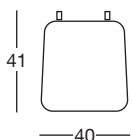

CUSCINERIA MOBILE / MOBILE CUSHIONS

Cuscino imbottito in tessuto da fissare al sedile con strisce in velcro. / Stuffed textile cushion fixable with velcro.

Cuscino per sedie Isy, Glenda e Igloo Chair e per sgabelli Isy, Glenda e Igloo. / Cushion for Isy, Glenda and Igloo Chair and for Isy, Glenda and Igloo barstool.

Art. 1500

Imballo Packing	2 pezzi 2 pieces
Peso unitario Unit weight	Kg 0,500
Misure imballo Packing sizes	49x40,5x12 cm

VELLUTINO / VELVET

01
cammello
camel

03
magenta
magenta

COTONE PANAMA / PANAMA COTTON

21
ecrù
ecru

TESSUTO / FABRIC

25
grigio classico
classic grey

TRAMATO / WOVEN

11
sabbia
sand

12
arancio
orange

13
verde cedro
lime green

Cuscino mobile imbottito in tessuto. Doppio spessore, densità elevata. / Mobile cushion double thickness, high density.

Cuscino per poltrone Natural Drop, Natural Giulia, Drop e Giulia. / Cushion for Natural Drop, Natural Giulia, Drop and Giulia.

Art. 1506

Imballo Packing	2 pezzi 2 pieces
Peso unitario Unit weight	Kg 0,260
Misure imballo Packing sizes	46x44x6 cm

TESSUTO / FABRIC

06
castoro
beaver brown

07
grafite
graphite

08
blu notte
midnight blue

Cuscino mobile imbottito in tessuto. / Mobile stuffed textile cushion.

Cuscino per poltrone Miss B, Natural Drop, Natural Giulia, Drop e Giulia. / Cushion for Miss B, Natural Drop, Natural Giulia, Drop and Giulia.

Art. 1504

Imballo Packing	2 pezzi 2 pieces
Peso unitario Unit weight	Kg 0,230
Misure imballo Packing sizes	46x42x5 cm

TRAMATO / WOVEN

32
antracite
anthracite
grey

COTONE PANAMA / PANAMA COTTON

21
ecrù
ecru

Cuscino imbottito in tessuto da fissare al sedile con strisce in velcro. / Stuffed textile cushion fixable with velcro.

Cuscino per sedia e poltrona Summer. / Cushion for Summer chair and armchair.

Art. 1495