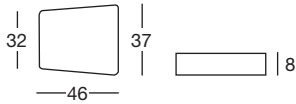

CUSCINERIA MOBILE / MOBILE CUSHIONS

Cuscino imbottito in tessuto da fissare al sedile con strisce in velcro. / Stuffed textile cushion fixable with velcro.