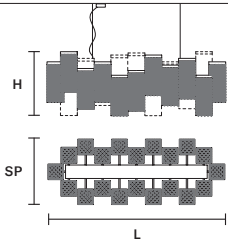

## STANDARD CABLES FOR ALL SUSPENSIONS

SKYLINE S20

L 133 cm / 52.36"  
 SP 50 cm / 19.68"  
 H 48 cm / 18.89"

STANDARD LIGHTING

20×E14×10 W MAX (NOT INCL.)

USA 20×E12×40 W MAX (NOT INCL.)

SKYLINE S12

L 83 cm / 32.67"  
 SP 50 cm / 19.68"  
 H 48 cm / 18.89"

STANDARD LIGHTING

12×E14×10 W MAX (NOT INCL.)

USA 12×E12×40 W MAX (NOT INCL.)

SKYLINE A2

L 25 cm / 9.84"  
 SP 23 cm / 9.05"  
 H 35 cm / 13.77"

STANDARD LIGHTING

2×E14×10 W MAX (NOT INCL.)

USA 2×E12×40 W MAX (NOT INCL.)

SKYLINE A4

L 50 cm / 19.68"  
 SP 23 cm / 9.05"  
 H 40 cm / 15.74"

STANDARD LIGHTING

4×E14×10 W MAX (NOT INCL.)

USA 4×E12×40 W MAX (NOT INCL.)