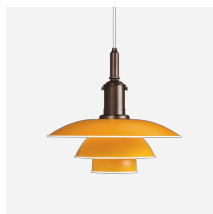

PH 3¹/₂-3 GLAS PENDELLEUCHE

Die Leuchte wurde ausgehend vom Prinzip eines reflektierenden Dreischirmsystems gestaltet, das den größten Teil des Lichts nach unten leitet. Die Schirme sind aus mundgeblasenem, opalisiertem, dreischichtigem Glas hergestellt, glänzend auf der Außenseite und auf der Innenseite matt sandgestrahlt, was zu einer weichen und diffusen Lichtverteilung führt.

Product info

Montage

Aufhängung: Zuleitung 2x0,75mm². Zuleitungslänge: 3m. Baldachin: Vorhanden.

Farbe

Opalglas, weiß. Hochglanzverchromt, messing metallisiert oder schwarz metallisiert.

Material

Schirme: Mundgeblasenes Opalglas, weiß. Aufhängung: Gezogenes Messing, hochglanzverchromt, messing metallisiert oder schwarz metallisiert.

PH 3½-2½ Stehleuchte

PH 3½-3 Pendelleuchte

PH 3½-2½ Tischleuchte

Product variants

Farbe	Zuleitung	Leuchtmittel
<input type="radio"/> Hochglanzverchromt	Text schw	1x70W E27
<input type="radio"/> Messing metallisiert	Text weiß	
<input type="radio"/> Schwarz metallisiert		