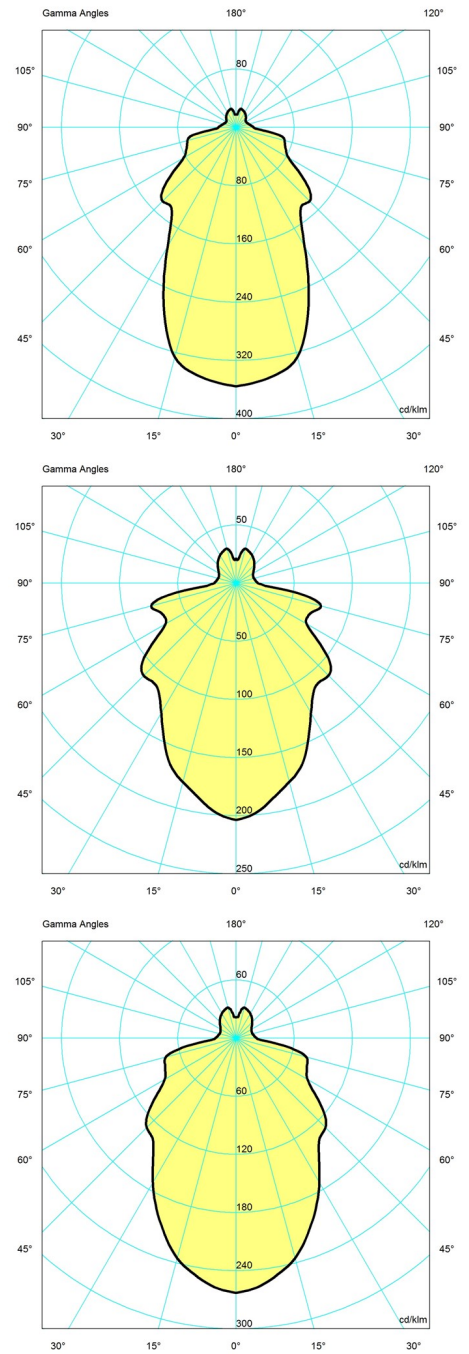

Cartesian

Isolux

Polar

Ersatzteile