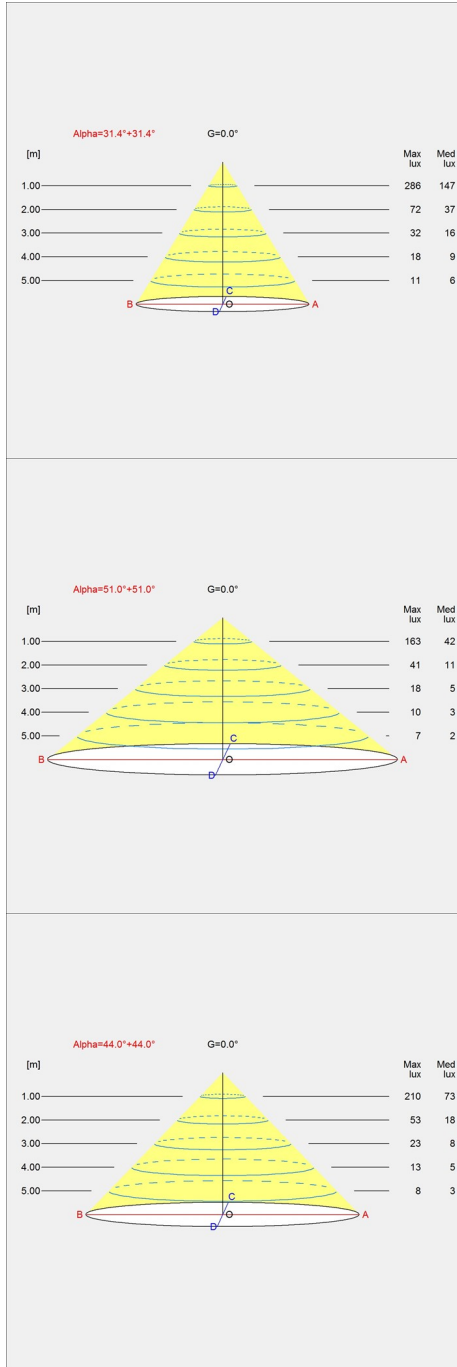

PH 3¹/₂-3 GLAS PENDELLEUCHE

Die Leuchte wurde ausgehend vom Prinzip eines reflektierenden Dreischirmsystems gestaltet, das den größten Teil des Lichts nach unten leitet. Die Schirme sind aus mundgeblasenem, opalisiertem, dreischichtigem Glas hergestellt, glänzend auf der Außenseite und auf der Innenseite matt sandgestrahlt, was zu einer weichen und diffusen Lichtverteilung führt.

Größen und Gewicht

Abmessung x Höhe x Länge (mm) | 330 x 307 x 330 Max. 2,0 kg

Schutzklasse

Schutzart IP20. Schutzklasse II.

Leuchtmittel

1x70W E27

Ähnliche Produkte

PH 3½-2½ Glas Tischleuchte

Design

Poul Henningsen

Gewicht

Min.: 1.868 kg Max.: 1.966 kg

Oberfläche

Hochglanzverchromt, Messing metallisiert, Schwarz metallisiert

Diagramme der Lichtverteilung

Cartesian

Isolux

Polar

Ersatzteile

PH 3½-3 Glas Pendelleuchte

Product	Variant number
PH 3½-3 UNTERSCHIRM	5741094781
PH 3½-3 MITTELSCHIRM	5741094794
PH 3½-3 GLASOBERSCHIRM FÜR PENDELLEUCHTE	5741099346
PH 3½-3 OBERSCHIRM FÜR PENDELLEUCHTE AMBER	5741099715
PH 3½-3 MITTELSCHIRM AMBER	5741099728
PH 3½-3 UNTERSCHIRM AMBER	5741099731
BALDACHIN WEISS 2-TEILIG TOPHAT ®	5749329034
BALDACHIN SCHWARZ 2-TEILIG TOPHAT ®	5749329021
FINGER SCREW MCP M4X15 (3PCS) LOWER	5744611145