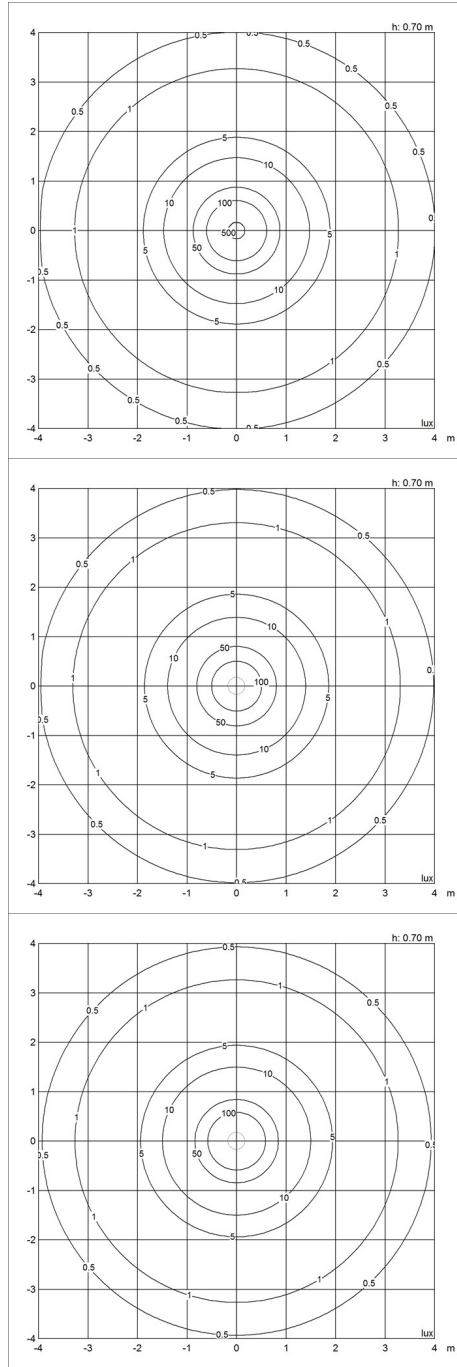

PH 3¹/₂-3 GLAS PENDELLEUCHE

Die Leuchte wurde ausgehend vom Prinzip eines reflektierenden Dreischirmsystems gestaltet, das den größten Teil des Lichts nach unten leitet. Die Schirme sind aus mundgeblasenem, opalisiertem, dreischichtigem Glas hergestellt, glänzend auf der Außenseite und auf der Innenseite matt sandgestrahlt, was zu einer weichen und diffusen Lichtverteilung führt.

Product info

Montage

Aufhängung: Zuleitung 2x0,75mm². Zuleitungslänge: 3m. Baldachin: Vorhanden.

Farbe

Opalglas, weiß. Hochglanzverchromt, messing metallisiert oder schwarz metallisiert.

Material

Schirme: Mundgeblasenes Opalglas, weiß. Aufhängung: Gezogenes Messing, hochglanzverchromt, messing metallisiert oder schwarz metallisiert.

Design

Poul Henningsen

Gewicht

Min.: 1.868 kg Max.: 1.966 kg

Oberfläche

Hochglanzverchromt, Messing metallisiert, Schwarz metallisiert

Diagramme der Lichtverteilung

Cartesian

Isolux

Polar

Ersatzteile

PH 3½-3 Glas Pendelleuchte

Product	Variant number
PH 3½-3 UNTERSCHIRM	5741094781
PH 3½-3 MITTELSCHIRM	5741094794
PH 3½-3 GLASOBERSCHIRM FÜR PENDELLEUCHTE	5741099346
PH 3½-3 OBERSCHIRM FÜR PENDELLEUCHTE AMBER	5741099715
PH 3½-3 MITTELSCHIRM AMBER	5741099728
PH 3½-3 UNTERSCHIRM AMBER	5741099731
BALDACHIN WEISS 2-TEILIG TOPHAT ®	5749329034
BALDACHIN SCHWARZ 2-TEILIG TOPHAT ®	5749329021
FINGER SCREW MCP M4X15 (3PCS) LOWER	5744611145