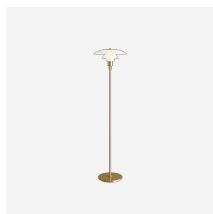

PH 3¹/₂-3 GLAS PENDELLEUCHE

Die Leuchte wurde ausgehend vom Prinzip eines reflektierenden Dreischirmsystems gestaltet, das den größten Teil des Lichts nach unten leitet. Die Schirme sind aus mundgeblasenem, opalisiertem, dreischichtigem Glas hergestellt, glänzend auf der Außenseite und auf der Innenseite matt sandgestrahlt, was zu einer weichen und diffusen Lichtverteilung führt.

Product info

Montage

Aufhängung: Zuleitung 2x0,75mm². Zuleitungslänge: 3m. Baldachin: Vorhanden.

Farbe

Opalglas, weiß. Hochglanzverchromt, messing metallisiert oder schwarz metallisiert.

Material

Schirme: Mundgeblasenes Opalglas, weiß. Aufhängung: Gezogenes Messing, hochglanzverchromt, messing metallisiert oder schwarz metallisiert.

Größen und Gewicht

Abmessung x Höhe x Länge (mm) | 330 x 307 x 330 Max. 2,0 kg

Schutzklasse

Schutzart IP20. Schutzklasse II.

Leuchtmittel

1x70W E27

Ähnliche Produkte

PH 3½-2½ Glas Tischleuchte

PH 3½-2½ Stehleuchte

PH 3½-3 Pendelleuchte

PH 3½-2½ Tischleuchte

Product variants

Farbe	Zuleitung	Leuchtmittel
<input type="radio"/> Hochglanzverchromt	Text schw	1x70W E27
<input type="radio"/> Messing metallisiert	Text weiß	
<input type="radio"/> Schwarz metallisiert		