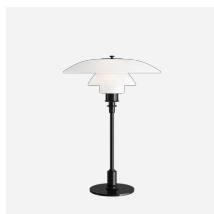

PH 3¹/₂-3 GLAS PENDELLEUCHE

Die Leuchte wurde ausgehend vom Prinzip eines reflektierenden Dreischirmsystems gestaltet, das den größten Teil des Lichts nach unten leitet. Die Schirme sind aus mundgeblasenem, opalisiertem, dreischichtigem Glas hergestellt, glänzend auf der Außenseite und auf der Innenseite matt sandgestrahlt, was zu einer weichen und diffusen Lichtverteilung führt.

Product info

Montage

Aufhängung: Zuleitung 2x0,75mm². Zuleitungslänge: 3m. Baldachin: Vorhanden.

Farbe

Opalglas, weiß. Hochglanzverchromt, messing metallisiert oder schwarz metallisiert.

Material

Schirme: Mundgeblasenes Opalglas, weiß. Aufhängung: Gezogenes Messing, hochglanzverchromt, messing metallisiert oder schwarz metallisiert.

Größen und Gewicht

Abmessung x Höhe x Länge (mm) | 330 x 307 x 330 Max. 2,0 kg

Schutzklasse

Schutzart IP20. Schutzklasse II.

Leuchtmittel

1x70W E27

Ähnliche Produkte

PH 3½-2½ Glas Tischleuchte

PH 3½-2½ Stehleuchte

PH 3½-3 Pendelleuchte

PH 3½-2½ Tischleuchte

Product variants

Farbe	Zuleitung	Leuchtmittel
<input type="radio"/> Hochglanzverchromt	Text schw	1x70W E27
<input type="radio"/> Messing metallisiert	Text weiß	
<input type="radio"/> Schwarz metallisiert		