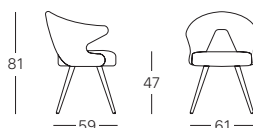

FINITURE
FINISHES

FS

TESSUTI CONSIGLIATI
STANDARD FABRICS

TX EPX

ALTRE OPZIONI
ALTERNATIVE OPTIONS

EPY V3X V3Y V4X V4Y TC

ME — ART. 2804

1
pcs

11,8
kg

YOU — ART. 2803

1
pcs

11,8
kg

Ogni modello originale SCAB è protetto da brevetti di forma e da diritti di esclusiva. Misure e colori sono puramente indicativi.
All original SCAB models are covered by shape patents and exclusive rights. Measurements and colours shown are approximatives.