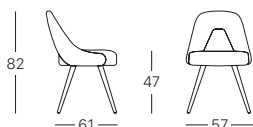

FINITURE
FINISHES

FS

TESSUTI CONSIGLIATI
STANDARD FABRICS

TX EPX

ALTRE OPZIONI
ALTERNATIVE OPTIONS

EPY V3X V3Y V4X V4Y TC

ME — ART. 2804

1
pcs

11,8
kg

YOU — ART. 2803

1
pcs

11,8
kg

Ogni modello originale SCAB è protetto da brevetti di forma e da diritti di esclusiva. Misure e colori sono puramente indicativi.
All original SCAB models are covered by shape patents and exclusive rights. Measurements and colours shown are approximatives.