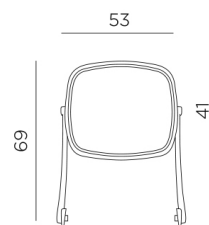

## PARASOLE

design Raffaello Galiotto

(ALFA - OMEGA - EDEN - TROPICO)

Ref. 418

-  1,4 peso prodotto in kg  
weight of product in kg
-  1 imballo cartonato - pz e volume in m<sup>3</sup>  
0,015 m<sup>3</sup> carton packing - pcs and volume in cbm
-  80 pz pz su pallet  
pcs on pallet
-  prodotto da montare  
assembly required