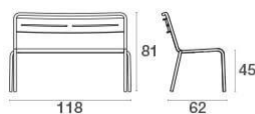

Beschreibung

Code: **163**
Typ: **Bänke**
Kollektion: **Star**

Stapelbar: 8
Statische belastung: 200 Kg

Technische Angaben

Breite: **118 cm**
Tiefe: **62 cm**
Höhe: **81 cm**
Gewicht: **14.70 Kg**
Statische belastung: **200 Kg**
Rückenkissen:

Verpackung

Kolli: **1**
Stück pro Packung: **1**
Maße: **121x91x59 cm**
Volumen: **0.650 mü**

PE-Verpackungen, Kartons

Star / Bank Design /

Farben

16
Marineblau

23
Weiss

32
Eisweiß