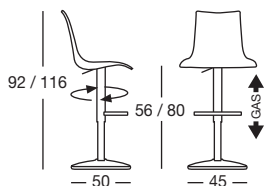

ZEBRA UP ANTISHOCK

Design Centro Stile SCAB

Sgabello girevole regolabile in altezza con pistone a gas.
Base e colonna in acciaio cromato.
Seduta in policarbonato riciclabile.
Per uso interno.

*Revolving barstool with adjustable height and gas piston.
Base and column in chrome-plated steel.
Seat in recyclable polycarbonate.
For indoor use.*

Art. 2287

Imballo: 1 pezzo

Packing: 1 piece

Peso unitario Kg 10,800

Unit weight

Misure imballo 52x47x95 cm

Packing sizes

made in Italy