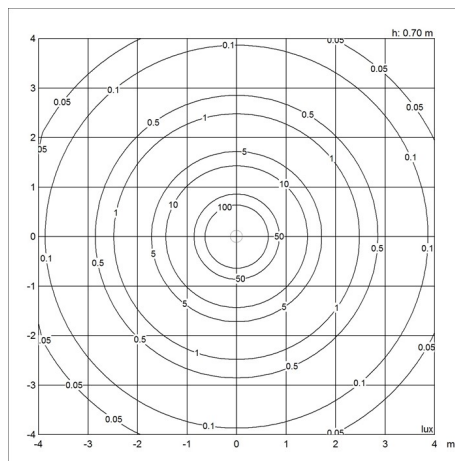

Design

Arne Jacobsen

Gewicht

Min.: 1.203 kg Max.: 5.813 kg

Abmessung

Ø 250, Ø 370, Ø 500

Oberfläche

Schwarz, Weiß

Diagramme der Lichtverteilung

Cartesian

Isolux

Polar

Ersatzteile

Product

Variant number

AJ ROYAL Ø 370, OPALSCHIRM