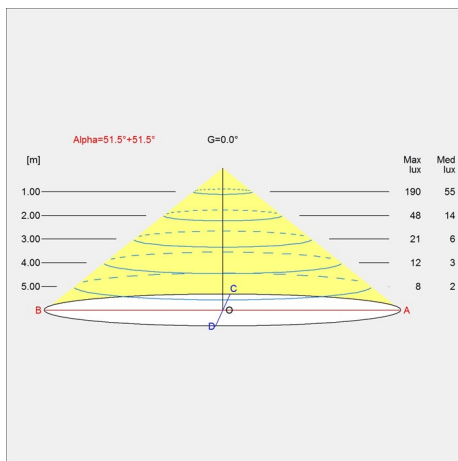

Design

Arne Jacobsen

Gewicht

Min.: 1.203 kg Max.: 5.813 kg

Abmessung

Ø 250, Ø 370, Ø 500

Oberfläche

Schwarz, Weiß

Diagramme der Lichtverteilung

Cartesian