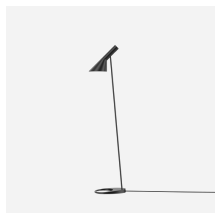

AJ Stehleuchte