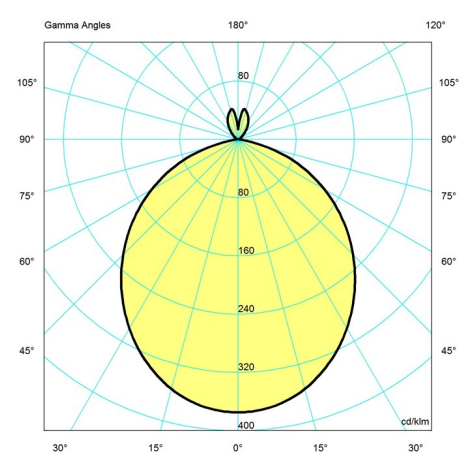

Design

Arne Jacobsen

Gewicht

Min.: 1.203 kg Max.: 5.813 kg

Abmessung

Ø 250, Ø 370, Ø 500

Oberfläche

Schwarz, Weiß

Diagramme der Lichtverteilung

Cartesian

Isolux

Polar

Ersatzteile

Product

Variant number

AJ ROYAL Ø 370, OPALSCHIRM