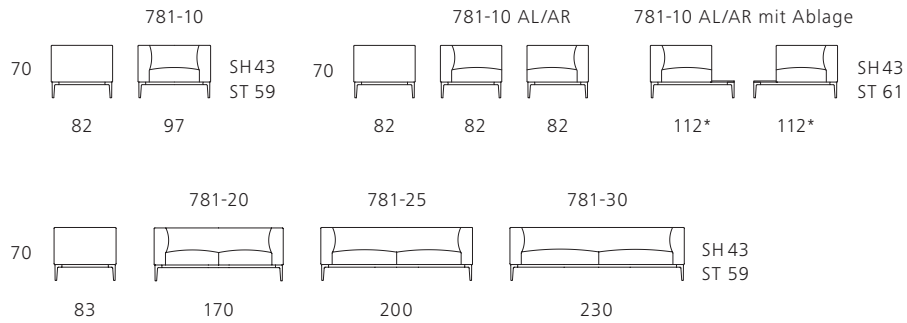

Gleiter

Mit Kunststoffgleitern für Stein- oder Teppichböden, Filzgleiter für Holzböden oder Stopper, die ein Verschieben verhindern.

Ablageboards

Wahlweise können die Sessel-Recamieren 781-10 AR/AL mit seitlichen Ablageboards ausgestattet werden (gegen Mehrpreis).
Breite: 30 cm, Länge: 82 cm.

Oberflächen der Ablageboards:
- Glas, satiniert schwarz (.33)
- Leder Saddle coffee oder schwarz.

Beistelltische

Auf die Ablageboards können die Beistelltische 782-T gestellt werden. (siehe Jaan Living)
Beistelltische: Stahl, matt-pulverbeschichtet schwarz oder bronze.

Passende Modelle

Jaan Tische 780-T.

JAAN 781.

Technische Zeichnungen und Maße

*mit Ablageboard *with board

Alle Maßangaben in cm.