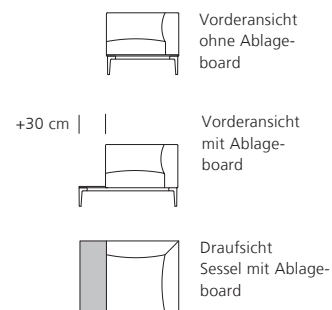

Beistelltische

Auf die Ablageboards können die Beistelltische 782-T gestellt werden. (siehe Jaan Living)
Beistelltische: Stahl, matt-pulverbeschichtet schwarz oder bronze.

Passende Modelle

Jaan Tische 780-T.