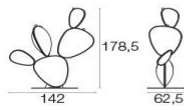

Beschreibung

Code: **1230**
Typ: **Dekorative Elemente**
Kollektion: **Ficus**

Technische Angaben

Breite: **142 cm**
Tiefe: **62.5 cm**
Höhe: **178.5 cm**
Gewicht: **53.0 Kg**
Statische belastung:
Rückenkissen: