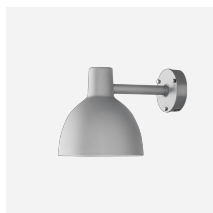

TOLDBOD 155 POLLERLEUCHTE

Das Licht ist vollständig nach unten gerichtet. Das mattweiße Innere des Schirms strahlt ein sanftes, diffuses und angenehmes Licht ab.

Skagen

Henne Mølle Å Badehotel

Product info

Farbe

Alufarben mit Strukturoberfläche oder schwarz mit Strukturoberfläche, pulverbeschichtet.

Material

Leuchtenkopf: Aluminium, Kokillenguss. Abschirmung: Acryl, satiniert, lasergeschnitten Ausleger: Aluminium, Kokillenguss. Mast: stranggepresstes Aluminium.

Leuchtmittel

E14

Information

Erdstück muss separat bestellt werden. Die Ankerschrauben müssen bei einem Händler vor Ort separat gekauft werden.

Produktfamilie

Toldbod Pendelleuchte

Toldbod 155/220 Glas
Pendelleuchte

Toldbod 220/290
Wandleuchte

Toldbod 155 Wandleuchte

Toldbod 290 Mastleuchte

Toldbod 290 LED Upgrade Kit

Product variants

Farbe

- Aluminiumfarben struktur
- Black texture

Leuchtmittel