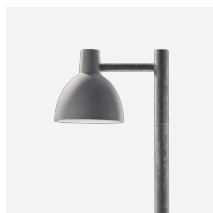

TOLDBOD 155 POLLERLEUCHTE

Das Licht ist vollständig nach unten gerichtet. Das mattweiße Innere des Schirms strahlt ein sanftes, diffuses und angenehmes Licht ab.

Skagen

Henne Mølle Å Badehotel

Product info

Farbe

Alufarben mit Strukturoberfläche oder schwarz mit Strukturoberfläche, pulverbeschichtet.

Material

Leuchtenkopf: Aluminium, Kokillenguss. Abschirmung: Acryl, satiniert, lasergeschnitten Ausleger: Aluminium, Kokillenguss. Mast: stranggepresstes Aluminium.

Leuchtmittel

E14

Information

Erdstück muss separat bestellt werden. Die Ankerschrauben müssen bei einem Händler vor Ort separat gekauft werden.

Produktfamilie

Toldbod Pendelleuchte

Toldbod 155/220 Glas
Pendelleuchte

Toldbod 220/290
Wandleuchte

Toldbod 155 Wandleuchte

Toldbod 290 Mastleuchte

Toldbod 290 LED Upgrade Kit

Product variants

Farbe

- Aluminiumfarben struktur
- Black texture

Leuchtmittel