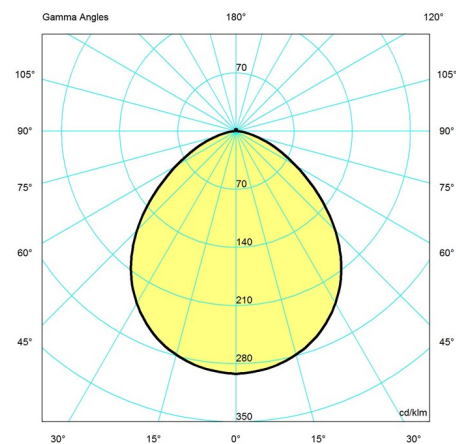

Ersatzteile

Product

PH 3-2½, POLLERLEUCHTE BODENANKER
WAND-/POLLERLEUCHTE TOLDBOD Ø 155, ABSCHIRMUNG

Variant number

5747293696
5743145528