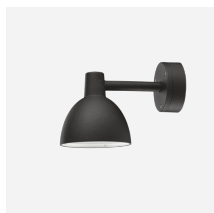

TOLDBOD 155 POLLERLEUCHTE

Das Licht ist vollständig nach unten gerichtet. Das mattweiße Innere des Schirms strahlt ein sanftes, diffuses und angenehmes Licht ab.

Skagen

Henne Mølle Å Badehotel

Product info

Farbe

Alufarben mit Strukturoberfläche oder schwarz mit Strukturoberfläche, pulverbeschichtet.

Material

Leuchtenkopf: Aluminium, Kokillenguss. Abschirmung: Acryl, satiniert, lasergeschnitten Ausleger: Aluminium, Kokillenguss. Mast: stranggepresstes Aluminium.

Leuchtmittel

E14

Information

Erdstück muss separat bestellt werden. Die Ankerschrauben müssen bei einem Händler vor Ort separat gekauft werden.

Produktfamilie

Toldbod Pendelleuchte

Toldbod 155/220 Glas
Pendelleuchte

Toldbod 220/290
Wandleuchte

Toldbod 155 Wandleuchte

Toldbod 290 Mastleuchte

Toldbod 290 LED Upgrade Kit

Product variants

Farbe

- Aluminiumfarben struktur
- Black texture

Leuchtmittel