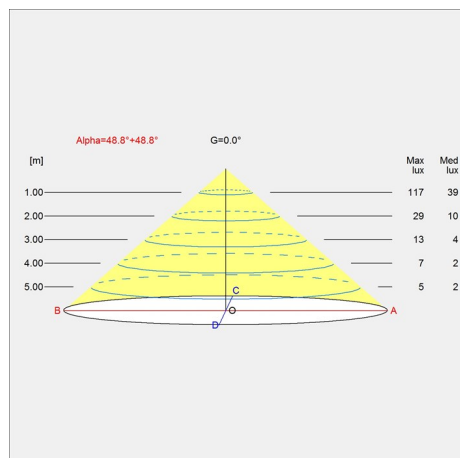

Design

Louis Poulsen A/S

Gewicht

Min.: 2.371 kg Max.: 2.392 kg

Oberfläche

Aluminiumfarben struktur, Black texture

Diagramme der Lichtverteilung

Cartesian