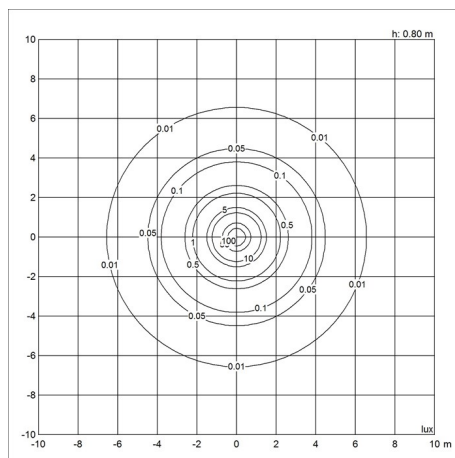

Isolux

Polar