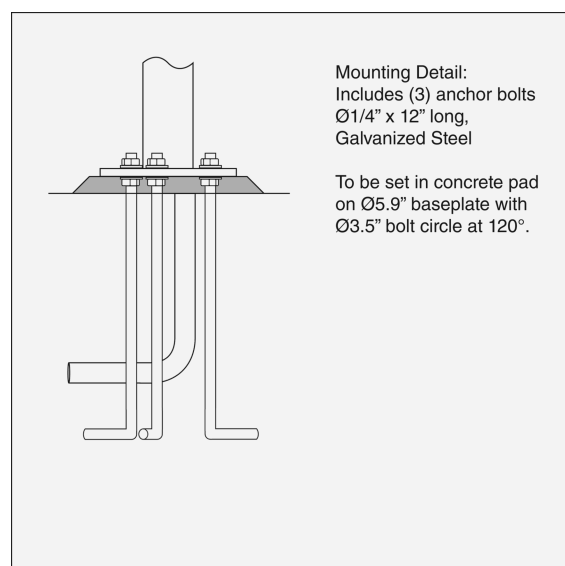

Product info

Umweltbezogene Produktangaben

Dieses Produkt entspricht den Anforderungen der EU-Richtlinien 2011/65 (RoHS-Richtlinie) und 2015/863. Dieses Produkt ist so konzipiert, dass es vollständig zerlegt und wiederverwendet werden kann.

Information

Erdstück muss separat bestellt werden. Die Ankerschrauben müssen bei einem Händler vor Ort separat gekauft werden.

Montage

Anschlussklemmen: 1 x 5 x 2,5 mm². Kabeleinführungen: 2 unterseitige Kabeleinführungen, Ø 17 mm. Durchgangsverdrahtung: zugelassen, max. 5 x 2,5 mm².

Farbe

Alufarben mit Strukturoberfläche oder schwarz mit Strukturoberfläche, pulverbeschichtet.

Material

Leuchtenkopf: Aluminium, Kokillenguss. Abschirmung: Acryl, satiniert, lasergeschnitten Ausleger: Aluminium, Kokillenguss. Mast: stranggepresstes Aluminium.

Größen und Gewicht

Abmessung x Höhe x Länge (mm) | 155 x 900 x 267 Max. 2,4 kg

Schutzklasse

Schutzart IP44. Schutzklasse I. IK05.

Spezifikationshinweise

Die technologische Entwicklung der Lichtquellen ändert sich sehr schnell. Daher wird die maximale Wattage und die Fassungsart angegeben.

Leuchtmittel

E14

Information

Erdstück muss separat bestellt werden. Die Ankerschrauben müssen bei einem Händler vor Ort separat gekauft werden.

Produktfamilie

Product variants

Farbe

- ☐ Aluminiumfarben struktur
- ☒ Black texture

Leuchtmittel

E14