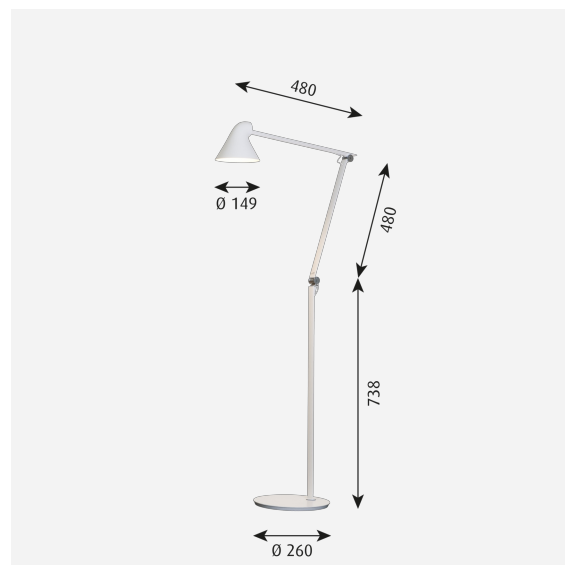

NJP STEHLEUCHE

Die Leuchte erzeugt direktes, blendfreies, gerichtetes Licht und reflektiert gleichzeitig einen Teil des Lichts über die Rückseite des Leuchtenkopfs, wodurch auch der obere Teil des Arms beleuchtet wird. Das ergonomische Design des Leuchtenkopfs gibt die Form des Lichts vor und bietet eine optimale Lichtausrichtung. Ein einfaches mechanisches System sorgt für viel Bewegungsfreiheit, sodass Sie das Licht an Ihrem Arbeitsplatz immer genau in die richtige Position bringen können. Der Schirm ist innen weiß lackiert, wodurch das Licht reflektiert und angenehm abgestrahlt.

Montage

Kabel: Kunststoff. Kabellänge: 1,7m. Schalter: Am Leuchtenkopf. Timer-Funktion: 4 Stunden / 8 Stunden. LED Treiber: separat, zum Anschließen an eine Steckdose. Zwei Helligkeitsstufen wählbar.

Farbe

Weiß, Schwarz oder Hellgrau Aluminium, pulverbeschichtet.

Material

Fuß/Sockel: Stahl. Leuchtenarm und -kopf: Aluminium. Gelenke: Anodisiertes Aluminium. Standrohr: Anodisiertes Aluminium.

Größen und Gewicht

Abmessung x Höhe x Länge (mm) | 260 x 1250 x 560 Max. 7,2 kg

Schutzklasse

Schutzklasse IP20. Isolationsklasse II.

Leuchtmittel

LED 2700K 10W
Lumen: 529

Information

Mit Steckernetzteil. Zwei Helligkeitsstufen wählbar. Gewicht inklusive Leuchtenfuß. Wenden Sie sich bezüglich LED-Ersatzsets bitte an Louis Poulsen. Die LED-Technologie wird laufend weiterentwickelt. Die angegebenen Spezifikationen beruhen auf der gegenwärtigen Technologie.