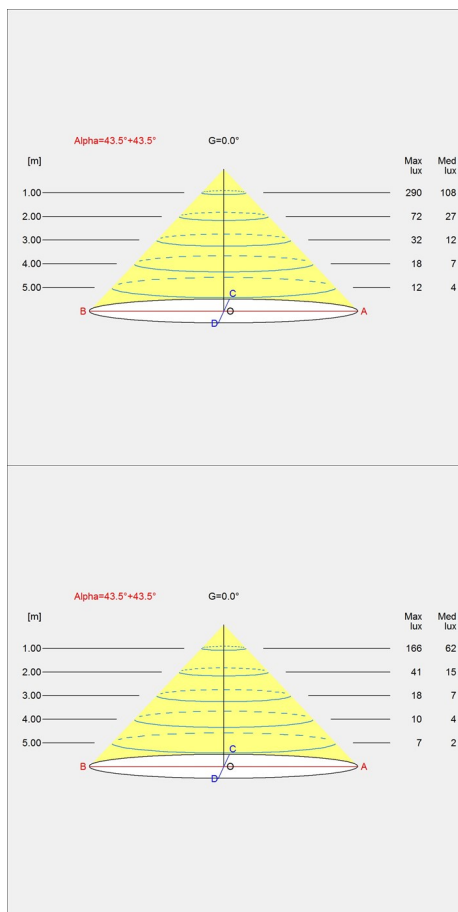

Abmessung x Höhe x Länge (mm) | 260 x 1250 x 560 Max. 7,2 kg

Schutzklasse

Schutzklasse IP20. Isolationsklasse II.

Leuchtmittel

LED 2700K 10W
Lumen: 529

Information

Mit Steckernetzteil. Zwei Helligkeitsstufen wählbar. Gewicht inklusive Leuchtenfuß. Wenden Sie sich bezüglich LED-Ersatzsets bitte an Louis Poulsen. Die LED-Technologie wird laufend weiterentwickelt. Die angegebenen Spezifikationen beruhen auf der gegenwärtigen Technologie.

Design

nendo

Gewicht

Min.: 7.176 kg Max.: 7.176 kg

Oberfläche

Hellgrau aluminium, Schwarz, Weiß

Diagramme der Lichtverteilung

Cartesian