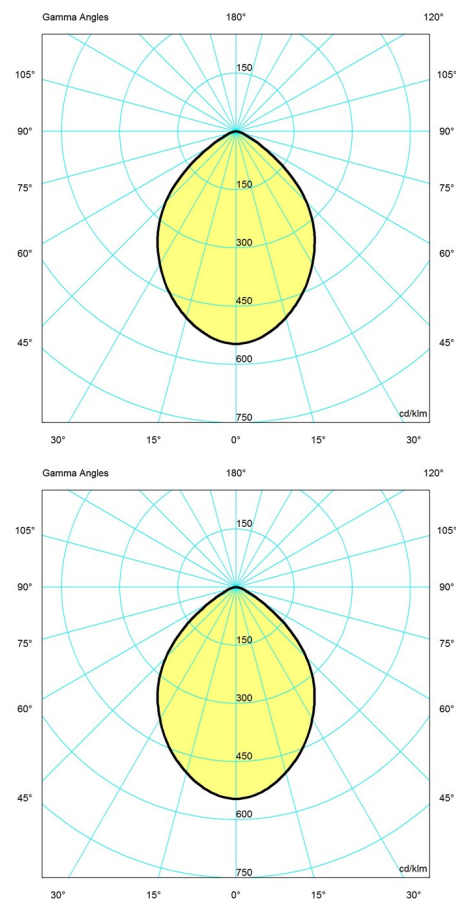

Polar

Ersatzteile

Product

STECKERNETZTEIL 12V SCHWARZ
STECKERNETZTEIL 12V WEIß
NJP BUSHING PLAST
NJP FLOOR LED 27K W/BASE LIGHT GREY #
NJP FLOOR BASE BLK
NJP FLOOR BASE WHT
NJP FLOOR BASE DARK GREY
NJP FLOOR BASE LIGHT GREY

Variant number

5744164867
5744164870
5744165183
5744162380
5744165112
5744165125
5744165837
5744165840