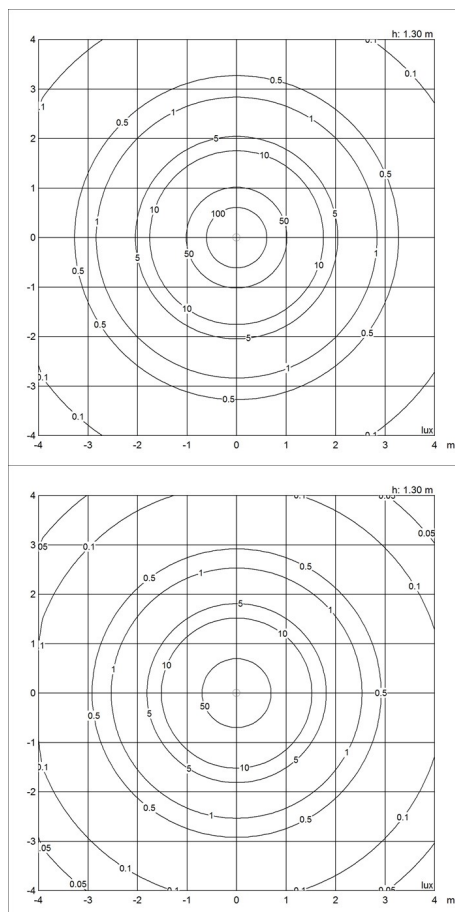

Diagramme der Lichtverteilung

Isolux

Ersatzteile

Product

STECKERNETZTEIL 12V SCHWARZ
STECKERNETZTEIL 12V WEIß
NJP BUSHING PLAST
NJP FLOOR LED 27K W/BASE LIGHT GREY #
NJP FLOOR BASE BLK
NJP FLOOR BASE WHT
NJP FLOOR BASE DARK GREY
NJP FLOOR BASE LIGHT GREY

Variant number

5744164867
5744164870
5744165183
5744162380
5744165112
5744165125
5744165837
5744165840