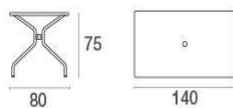

Beschreibung

Code: **808**

Typ: **Feststehend**

Kollektion: **Cambi**

Statische belastung: 100 Kg

Form: Rechteckig

Technische Angaben

Breite: **140 cm**

Tiefe: **80 cm**

Höhe: **75 cm**

Gewicht: **20.50 Kg**

Statische belastung: **100 Kg**

Rückenkissen:

Verpackung

Kolli: **1**

Stück pro Packung: **1**

Maße: **143x9x86 cm**

Volumen: **0.111 mc**

PE-Verpackungen, Kartons

Cambi / Tisch rechteckig 140x80
Design / Aldo Ciabatti

Farben

Antikeisen

Weiss

Schwarz