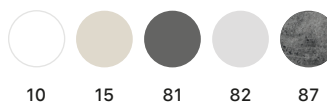

## COMPACT LAMINATE TOPS

for indoor/outdoor use

Si precisa che le misure indicate sono nominali: la misura reale è meno 10 mm.

*It should be noted that the measurements indicated are nominal: the real measurement is minus 10 mm.*

### FORME E DIMENSIONI SHAPE AND SIZE

12 mm    bordo inclinato con anima nera  
*bevelled edge with black core*

10 mm    bordo piatto con anima marrone  
*flat edge with brown core*

**Per codici e combinazioni fare riferimento al listino.**  
***For top references and matches see Scab Design Price List or Specifier Guide.***