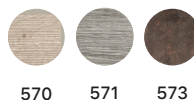

## COMPACT LAMINATE TOPS

for indoor/outdoor use

Si precisa che le misure indicate sono nominali: la misura reale è meno 10 mm.

*It should be noted that the measurements indicated are nominal: the real measurement is minus 10 mm.*

### FORME E DIMENSIONI SHAPE AND SIZE

12 mm    bordo inclinato con anima nera  
*bevelled edge with black core*

10 mm    bordo piatto con anima marrone  
*flat edge with brown core*

**Per codici e combinazioni fare riferimento al listino.**  
***For top references and matches see Scab Design Price List or Specifier Guide.***