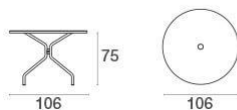

Beschreibung

Code: **804**

Typ: **Feststehend**

Kollektion: **Cambi**

Statische belastung: 100 Kg

Form: Runde

Technische Angaben

Breite: **Ø 106 cm**

Tiefe: **Ø 106 cm**

Höhe: **75 cm**

Gewicht: **16.20 Kg**

Statische belastung: **100 Kg**

Rückenkissen:

Verpackung

Kolli: **1**

Stück pro Packung: **1**

Maße: **110x13x110 cm**

Volumen: **0.157 mc**

PE-Verpackungen, Kartons

Cambi / Tisch rund □106
Design / Aldo Ciabatti

Farben

Antikeisen

Weiss

Schwarz