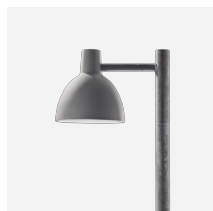

# TOLDBOD PENDELLEUCHTE

Die Pendelleuchte strahlt weiches, nach unten gerichtetes Licht ab. Die mattweiß lackierte Innenseite des elliptischen Schirms trägt zu einer gleichmäßigen Lichtverteilung bei.

**Original Coffee,  
Copenhagen**

### Material

Schirm: gezoogenes Aluminium. Reflektorteil Ø 120: mattweißes, beschichtetes, gezogenes Aluminium. Diffusor Ø 400/550: mattes Acryl.

## Produktfamilie

Toldbod 155/220 Glas  
Pendelleuchte

Toldbod 220/290  
Wandleuchte

Toldbod 155 Wandleuchte

Toldbod 155 Pollerleuchte

Toldbod 290 Mastleuchte

Toldbod 290 LED Upgrade Kit

## Product variants

Abmessungen	Farbe	Zuleitung	Leuchtmittel
Ø 120	<span style="color: blue;">●</span> Blaugrau	Text schw	1x100W E27
Ø 170	<span style="color: red;">●</span> Dunkelrose	Text weiß	1x60W E27
Ø 250	<span style="color: grey;">●</span> Hellgrau		30W G9
Ø 400	<span style="color: black;">●</span> Schwarz		E14
Ø 550	<span style="color: white;">○</span> Weiß		