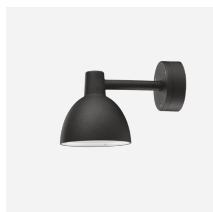

# TOLDBOD PENDELLEUCHTE

Die Pendelleuchte strahlt weiches, nach unten gerichtetes Licht ab. Die mattweiß lackierte Innenseite des elliptischen Schirms trägt zu einer gleichmäßigen Lichtverteilung bei.

**Original Coffee,  
Copenhagen**

### Material

Schirm: gezoogenes Aluminium. Reflektorteil Ø 120: mattweißes, beschichtetes, gezogenes Aluminium. Diffusor Ø 400/550: mattes Acryl.

### Leuchtmittel

30W G9

## Produktfamilie

Toldbod 155/220 Glas  
Pendelleuchte

Toldbod 220/290  
Wandleuchte

Toldbod 155 Wandleuchte

Toldbod 155 Pollerleuchte

Toldbod 290 Mastleuchte

Toldbod 290 LED Upgrade Kit