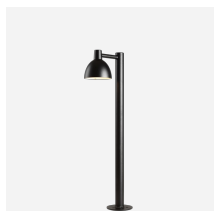

# TOLDBOD PENDELLEUCHTE

Die Pendelleuchte strahlt weiches, nach unten gerichtetes Licht ab. Die mattweiß lackierte Innenseite des elliptischen Schirms trägt zu einer gleichmäßigen Lichtverteilung bei.

**Original Coffee,  
Copenhagen**

### Material

Schirm: gezoogenes Aluminium. Reflektorteil Ø 120: mattweißes, beschichtetes, gezogenes Aluminium. Diffusor Ø 400/550: mattes Acryl.

## Produktfamilie

Toldbod 155/220 Glas  
Pendelleuchte

Toldbod 220/290  
Wandleuchte

Toldbod 155 Wandleuchte

Toldbod 155 Pollerleuchte

Toldbod 290 Mastleuchte

Toldbod 290 LED Upgrade Kit

## Product variants

Abmessungen	Farbe	Zuleitung	Leuchtmittel
Ø 120	<span style="color: blue;">●</span> Blaugrau	Text schw	1x100W E27
Ø 170	<span style="color: red;">●</span> Dunkelrose	Text weiß	1x60W E27
Ø 250	<span style="color: grey;">●</span> Hellgrau		30W G9
Ø 400	<span style="color: black;">●</span> Schwarz		E14
Ø 550	<span style="color: white;">○</span> Weiß		