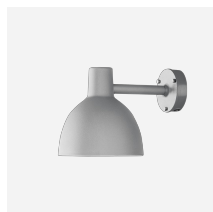

# TOLDBOD PENDELLEUCHTE

Die Pendelleuchte strahlt weiches, nach unten gerichtetes Licht ab. Die mattweiß lackierte Innenseite des elliptischen Schirms trägt zu einer gleichmäßigen Lichtverteilung bei.

**Original Coffee,  
Copenhagen**

### Material

Schirm: gezoogenes Aluminium. Reflektorteil Ø 120: mattweißes, beschichtetes, gezogenes Aluminium. Diffusor Ø 400/550: mattes Acryl.

### Leuchtmittel

30W G9

## Produktfamilie

Toldbod 155/220 Glas  
Pendelleuchte

Toldbod 220/290  
Wandleuchte

Toldbod 155 Wandleuchte

Toldbod 155 Pollerleuchte

Toldbod 290 Mastleuchte

Toldbod 290 LED Upgrade Kit