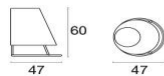

Beschreibung

Code: **2002+DC/2002**

Typ: **Leuchten**

Kollektion: **Cone**

Test: IP44

Technische Angaben

Breite: **47 cm**

Tiefe: **47 cm**

Höhe: **60 cm**

Gewicht: **2.1 Kg**

Statische belastung:

Rückenkissen:

Verpackung

Kolli: **1**

Stück pro Packung: **1**

Maße: **51x51x65 cm**

Volumen: **0.170 mc**

PE-Verpackungen, Kartons

Cone / Grosse Leuchten
Design / Chiaramonte / Marin

Test
IP44

Farben

23

Weiss

23 900/93