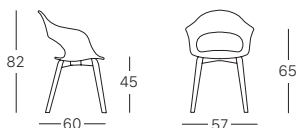

TELAIO
FRAME

Telaio in legno
Wood frame

FINITURE
FINISHES

TESSUTI CONSIGLIATI
STANDARD FABRICS

TY TX

ALTRE OPZIONI
ALTERNATIVE OPTIONS

KY V4X TC