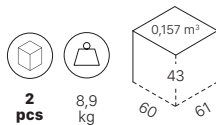

SCOCHE / SEAT

Da assemblare
Disassembled

Ogni modello originale SCAB è protetto da brevetti di forma e da diritti di esclusiva. Misure e colori sono puramente indicativi.
All original SCAB models are covered by shape patents and exclusive rights. Measurements and colours shown are approximatives.