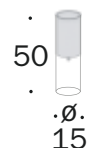

ZELDA

design: bw design-team

ZELDA

design: bw design-team

	Tischleuchte / Table lamp BW-L-123-100	Tischleuchte / Table lamp BW-L-123-101	Tischleuchte / Table lamp BW-L-123-102	Stehleuchteleuchte / Floor lamp BW-L-123-200
Fuß/ Schirm	Fuß: Klares Glas Schirm: Baumwolle schwarz, Textilkabel schwarz/weiß	Fuß: Klares Glas Schirm: Baumwolle schwarz, Textilkabel schwarz/weiß	Fuß: Klares Glas Schirm: Baumwolle schwarz, Textilkabel schwarz/weiß	Fuß: Klares Glas und schwarzer Metallsockel Schirm: Baumwolle schwarz, Textilkabel schwarz/weiß
Base/ Shade	Base: clear glass Shade: cotton black, Textile cable black/white	Base: clear glass Shade: cotton black, Textile cable black/white	Base: clear glass Shade: cotton black, Textile cable black/white	Base: Clear glass and black metal base Shade: cotton black, Textile cable black/white
Fuß/ Schirm	Fuß: Klares Glas Schirm: weißer Jacquard gestreift, Textilkabel weiß	Fuß: Klares Glas Schirm: weißer Jacquard gestreift, Textilkabel weiß	Fuß: Klares Glas Schirm: weißer Jacquard gestreift, Textilkabel weiß	Fuß: Klares Glas und schwarzer Metallsockel Schirm: weißer Jacquard gestreift, Textilkabel weiß
Base/ Shade	Base: clear glass Shade: white jacquard striped, Textile cable white	Base: clear glass Shade: white jacquard striped, Textile cable white	Base: clear glass Shade: white jacquard striped, Textile cable white	Base: Clear glass and black metal base Shade: white jacquard striped, Textile cable white
Fuß/ Schirm	Fuß: Spiegelndes Silberglas Schirm: Baumwolle schwarz, Textilkabel schwarz/weiß	Fuß: Spiegelndes Silberglas Schirm: Baumwolle schwarz, Textilkabel schwarz/weiß	Fuß: Spiegelndes Silberglas Schirm: Baumwolle schwarz, Textilkabel schwarz/weiß	
Base/ Shade	Base: Mirroring silver glass Shade: Cotton black, Textile cable black/white	Base: Mirroring silver glass Shade: Cotton black, Textile cable black/white	Base: Mirroring silver glass Shade: Cotton black, Textile cable black/white	
Fuß/ Schirm	Fuß: Spiegelndes Silberglas Schirm: weißer Jacquard gestreift, Textilkabel weiß	Fuß: Spiegelndes Silberglas Schirm: weißer Jacquard gestreift, Textilkabel weiß	Fuß: Spiegelndes Silberglas Schirm: weißer Jacquard gestreift, Textilkabel weiß	
Base/ Shade	Base: Mirroring silver glass Shade: white jacquard striped,	Base: Mirroring silver glass Shade: white jacquard striped,	Base: Mirroring silver glass Shade: white jacquard striped,	
Elektrifizierung Electrification	1 x 10W LED, E27, 2700K, 965 Lumen	1 x 10W LED, E27, 2700K, 965 Lumen	1 x 10W LED, E27, 2700K, 965 Lumen	1 x 10W LED, E27, 2700K, 965 Lumen