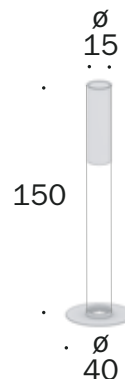

ZELDA

design: bw design-team

ZELDA

design: bw design-team

	Tischleuchte / Table lamp BW-L-123-100	Tischleuchte / Table lamp BW-L-123-101	Tischleuchte / Table lamp BW-L-123-102	Stehleuchteleuchte / Floor lamp BW-L-123-200
Fuß/ Schirm	Fuß: Klares Glas Schirm: Baumwolle schwarz, Textilkabel schwarz/weiß	Fuß: Klares Glas Schirm: Baumwolle schwarz, Textilkabel schwarz/weiß	Fuß: Klares Glas Schirm: Baumwolle schwarz, Textilkabel schwarz/weiß	Fuß: Klares Glas und schwarzer Metallsockel Schirm: Baumwolle schwarz, Textilkabel schwarz/weiß
Base/ Shade	Base: clear glass Shade: cotton black, Textile cable black/white	Base: clear glass Shade: cotton black, Textile cable black/white	Base: clear glass Shade: cotton black, Textile cable black/white	Base: Clear glass and black metal base Shade: cotton black, Textile cable black/white
Fuß/ Schirm	Fuß: Klares Glas Schirm: weißer Jacquard gestreift, Textilkabel weiß	Fuß: Klares Glas Schirm: weißer Jacquard gestreift, Textilkabel weiß	Fuß: Klares Glas Schirm: weißer Jacquard gestreift, Textilkabel weiß	Fuß: Klares Glas und schwarzer Metallsockel Schirm: weißer Jacquard gestreift, Textilkabel weiß
Base/ Shade	Base: clear glass Shade: white jacquard striped, Textile cable white	Base: clear glass Shade: white jacquard striped, Textile cable white	Base: clear glass Shade: white jacquard striped, Textile cable white	Base: Clear glass and black metal base Shade: white jacquard striped, Textile cable white
Fuß/ Schirm	Fuß: Spiegelndes Silberglas Schirm: Baumwolle schwarz, Textilkabel schwarz/weiß	Fuß: Spiegelndes Silberglas Schirm: Baumwolle schwarz, Textilkabel schwarz/weiß	Fuß: Spiegelndes Silberglas Schirm: Baumwolle schwarz, Textilkabel schwarz/weiß	
Base/ Shade	Base: Mirroring silver glass Shade: Cotton black, Textile cable black/white	Base: Mirroring silver glass Shade: Cotton black, Textile cable black/white	Base: Mirroring silver glass Shade: Cotton black, Textile cable black/white	
Fuß/ Schirm	Fuß: Spiegelndes Silberglas Schirm: weißer Jacquard gestreift, Textilkabel weiß	Fuß: Spiegelndes Silberglas Schirm: weißer Jacquard gestreift, Textilkabel weiß	Fuß: Spiegelndes Silberglas Schirm: weißer Jacquard gestreift, Textilkabel weiß	
Base/ Shade	Base: Mirroring silver glass Shade: white jacquard striped,	Base: Mirroring silver glass Shade: white jacquard striped,	Base: Mirroring silver glass Shade: white jacquard striped,	
Elektrifizierung Electrification	1 x 10W LED, E27, 2700K, 965 Lumen	1 x 10W LED, E27, 2700K, 965 Lumen	1 x 10W LED, E27, 2700K, 965 Lumen	1 x 10W LED, E27, 2700K, 965 Lumen