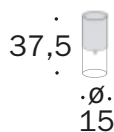

ZELDA

design: bw design-team

ZELDA

design: bw design-team

	Tischleuchte / Table lamp BW-L-123-100	Tischleuchte / Table lamp BW-L-123-101	Tischleuchte / Table lamp BW-L-123-102	Stehleuchteleuchte / Floor lamp BW-L-123-200
Fuß/ Schirm	Fuß: Klares Glas Schirm: Baumwolle schwarz, Textilkabel schwarz/weiß	Fuß: Klares Glas Schirm: Baumwolle schwarz, Textilkabel schwarz/weiß	Fuß: Klares Glas Schirm: Baumwolle schwarz, Textilkabel schwarz/weiß	Fuß: Klares Glas und schwarzer Metallsockel Schirm: Baumwolle schwarz, Textilkabel schwarz/weiß
Base/ Shade	Base: clear glass Shade: cotton black, Textile cable black/white	Base: clear glass Shade: cotton black, Textile cable black/white	Base: clear glass Shade: cotton black, Textile cable black/white	Base: Clear glass and black metal base Shade: cotton black, Textile cable black/white
Fuß/ Schirm	Fuß: Klares Glas Schirm: weißer Jacquard gestreift, Textilkabel weiß	Fuß: Klares Glas Schirm: weißer Jacquard gestreift, Textilkabel weiß	Fuß: Klares Glas Schirm: weißer Jacquard gestreift, Textilkabel weiß	Fuß: Klares Glas und schwarzer Metallsockel Schirm: weißer Jacquard gestreift, Textilkabel weiß
Base/ Shade	Base: clear glass Shade: white jacquard striped, Textile cable white	Base: clear glass Shade: white jacquard striped, Textile cable white	Base: clear glass Shade: white jacquard striped, Textile cable white	Base: Clear glass and black metal base Shade: white jacquard striped, Textile cable white
Fuß/ Schirm	Fuß: Spiegelndes Silberglas Schirm: Baumwolle schwarz, Textilkabel schwarz/weiß	Fuß: Spiegelndes Silberglas Schirm: Baumwolle schwarz, Textilkabel schwarz/weiß	Fuß: Spiegelndes Silberglas Schirm: Baumwolle schwarz, Textilkabel schwarz/weiß	
Base/ Shade	Base: Mirroring silver glass Shade: Cotton black, Textile cable black/white	Base: Mirroring silver glass Shade: Cotton black, Textile cable black/white	Base: Mirroring silver glass Shade: Cotton black, Textile cable black/white	
Fuß/ Schirm	Fuß: Spiegelndes Silberglas Schirm: weißer Jacquard gestreift, Textilkabel weiß	Fuß: Spiegelndes Silberglas Schirm: weißer Jacquard gestreift, Textilkabel weiß	Fuß: Spiegelndes Silberglas Schirm: weißer Jacquard gestreift, Textilkabel weiß	
Base/ Shade	Base: Mirroring silver glass Shade: white jacquard striped,	Base: Mirroring silver glass Shade: white jacquard striped,	Base: Mirroring silver glass Shade: white jacquard striped,	
Elektrifizierung Electrification	1 x 10W LED, E27, 2700K, 965 Lumen	1 x 10W LED, E27, 2700K, 965 Lumen	1 x 10W LED, E27, 2700K, 965 Lumen	1 x 10W LED, E27, 2700K, 965 Lumen