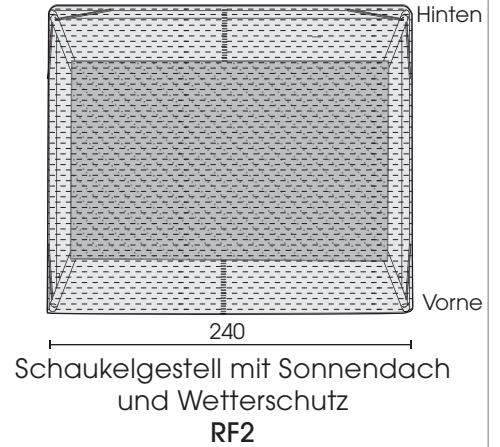

Sonnendach und Wetterschutz für Schaukelgestell (Wasserfest):

Sonnendach: **SHRF1**

Sonnendach & Wetterschutz: **SHRF2**