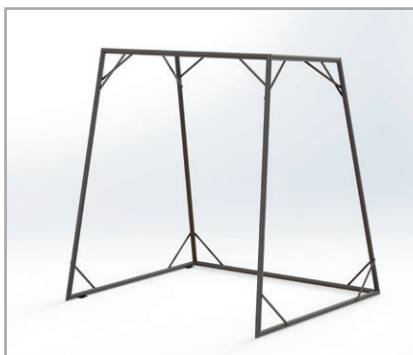

PRODUKTINFORMATION MODELL OD2216 FROGswing

© 2022 KURT BEIER & KATI QUINGER

Abb. OD FROGswing mit Sonnendach (Ecu)

Schaukelgestell: Schwarz matt Feinstruktur pulverbeschichtet

Schaukelgestell: Abb. mit Sonnendach und Wetterschutz (Ecu), offen

Schaukelgestell: Abb. mit Sonnendach und Wetterschutz (Ecu), geschlossen

Schaukelgestell: Abb. mit Modell
OD0821 ROCKfrog

Schaukelgestell mit Sonnendach (anthrazit):
Abb. mit Modell OD0821 ROCKfrog

Schaukelgestell: Abb. mit Modell
OD2210 Mon Amour

Nahtvariante		Outdoorstoff Shell	
Outdoorstoff Shell (Wasserfest)	Kappnaht	Anthrazit 75	Ecrú 42
			

Achtung! Aufhängepakete (Typ SPRF) für Freischaukelmodelle können den jeweiligen Modellpreislisten entnommen werden.

Frontansicht Schaukelgestell vorne offen mit Sonnendach und Wetterschutz

Reißverschluss Wetterschutz Sonnendach

Schaukelgestell / Sonnendach / Wetterschutz:

Sonnendach und Wetterschutz für Schaukelgestell (Wasserfest):