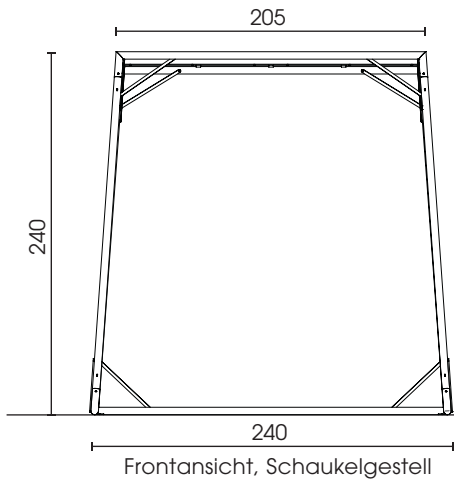

Frontansicht Schaukelgestell vorne offen mit Sonnendach und Wetterschutz

Reißverschluss   Wetterschutz   Sonnendach

Schaukelgestell / Sonnendach / Wetterschutz: