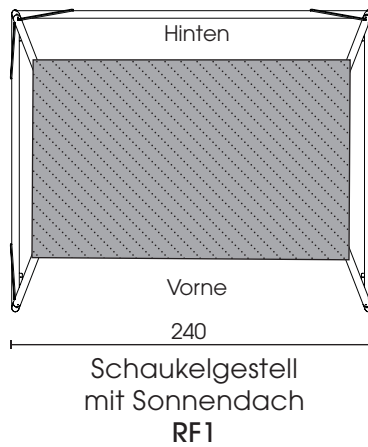

Sonnendach und Wetterschutz für Schaukelgestell (Wasserfest):

Sonnendach: **SHRF1**

Sonnendach & Wetterschutz: **SHRF2**