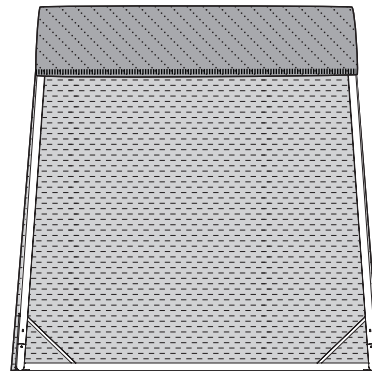

PRODUKTINFORMATION MODELL OD2216 FROGswing

© 2022 KURT BEIER & KATI QUINGER

Abb. OD FROGswing mit Sonnendach (Ecu)

Schaukelgestell: Schwarz matt Feinstruktur pulverbeschichtet

Schaukelgestell: Abb. mit Sonnendach und Wetterschutz (Ecu), offen

Schaukelgestell: Abb. mit Sonnendach und Wetterschutz (Ecu), geschlossen

Schaukelgestell: Abb. mit Modell
OD0821 ROCKfrog

Schaukelgestell mit Sonnendach (anthrazit):
Abb. mit Modell OD0821 ROCKfrog

Schaukelgestell: Abb. mit Modell
OD2210 Mon Amour

Nahtvariante		Outdoorstoff Shell	
Outdoorstoff Shell (Wasserfest)	Kappnaht	Anthrazit 75	Ecrú 42
			

Achtung! Aufhängepakete (Typ SPRF) für Freischaukelmodelle können den jeweiligen Modellpreislisten entnommen werden.

Frontansicht Schaukelgestell vorne offen mit Sonnendach und Wetterschutz

Reißverschluss Wetterschutz Sonnendach

Schaukelgestell / Sonnendach / Wetterschutz:

Sonnendach und Wetterschutz für Schaukelgestell (Wasserfest):