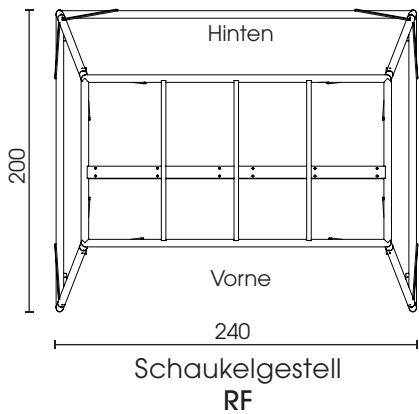

Nahtvariante		Outdoorstoff Shell	
Outdoorstoff Shell (Wasserfest)	Kappnaht	Anthrazit 75	Ecrú 42
			

Achtung! Aufhängepakete (Typ SPRF) für Freischaukelmodelle können den jeweiligen Modellpreislisten entnommen werden.

Frontansicht Schaukelgestell vorne offen mit Sonnendach und Wetterschutz

Reißverschluss Wetterschutz Sonnendach

Schaukelgestell / Sonnendach / Wetterschutz:

Sonnendach und Wetterschutz für Schaukelgestell (Wasserfest):