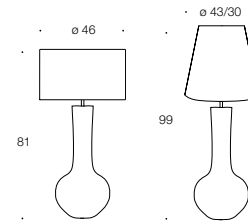

STARLIGHT S/STARLIGHT L

design: bw design-team

STARLIGHT S/STARLIGHT L

design: bw design-team

STARLIGHT S
Tischleuchte / Table lamp
BW-L-120-100

STARLIGHT L
Tischleuchte / Table lamp
BW-L-120-101

Fuß	Vase: Glas Farbe: opalweiß, bernstein-gelb, rauchgrau, rauchblau oder lagunegrün	Vase: Glas Farbe: opalweiß, bernstein-gelb, rauchgrau, rauchblau oder lagunegrün
Schirm	Zylinder ø 32 cm, Chintz: schwarz, braun oder creme Pashmina: schwarz oder grau	Zylinder ø 46 cm, Chintz: schwarz, braun oder creme Pashmina: schwarz oder grau
base	base: glass colour: opal white, amber yellow, smoke grey, smoke blue or lagoon green	base: glass colour: opal white, amber yellow, smoke grey, smoke blue or lagoon green
shade	cylinder ø 32 cm chintz: black, brown or creme pashmina: black or grey	cylinder ø 46 cm chintz: black, brown or creme pashmina: black or grey
Fuß	Vase: Glas Farbe: opalweiß, bernstein-gelb, rauchgrau, rauchblau oder lagunegrün	Vase: Glas Farbe: opalweiß, bernstein-gelb, rauchgrau, rauchblau oder lagunegrün
Schirm	Trapez ø 30/18 cm, Chintz: schwarz, braun, creme oder Pashmina: schwarz oder grau	Trapez ø 43/30 cm, Chintz: schwarz, braun oder creme Pashmina: schwarz oder grau
base	base: glass colour: opal white, amber yellow, smoke grey, smoke blue or lagoon green	base: glass colour: opal white, amber yellow, smoke grey, smoke blue or lagoon green
shade	trapeze ø 30/18 cm chintz: black, brown or creme pashmina: black or grey	trapeze ø 43/30 cm chintz: black, brown or creme pashmina: black or grey
Elektrifizierung Electrification	1 x 6W LED, E27 Textiles Kabel mit Kippschalter glänzend, Farbe passend zum Kabel 2,50 Meter Vase: opalweiß Kabel: Textil weiß - Fassung Nickel matt Vase: bernsteingelb Kabel: Textil gold - Fassung Messing matt Vase: rauchgrau Kabel: Textil schwarz - Fassung Nickel matt Vase: rauchblau Kabel: Textil schwarz - Fassung Nickel matt Vase: lagunegrün Kabel: Textil schwarz - Fassung Nickel matt 1 x 6W LED, E27 textile cable with toggle switch glossy, colour matching the cable, 2.50 metre Vase: opal white cable: textile white - matt nickel socket Vase: amber yellow cable: textile gold - matt brass socket Vase: rauchgrau cable: textile black - matt nickel socket Vase: rauchblau cable: textile black - matt nickel socket Vase: lagunegrün cable: textile black - matt nickel socket	1 x 6W LED, E27 Textiles Kabel mit Kippschalter glänzend, Farbe passend zum Kabel 2,50 Meter Vase: opalweiß Kabel: Textil weiß - Fassung Nickel matt Vase: bernsteingelb Kabel: Textil gold - Fassung Messing matt Vase: rauchgrau Kabel: Textil schwarz - Fassung Nickel matt Vase: rauchblau Kabel: Textil schwarz - Fassung Nickel matt Vase: lagunegrün Kabel: Textil schwarz - Fassung Nickel matt 1 x 6W LED, E27 textile cable with toggle switch glossy, colour matching the cable, 2.50 metre Vase: opal white cable: textile white - matt nickel socket Vase: amber yellow cable: textile gold - matt brass socket Vase: rauchgrau cable: textile black - matt nickel socket Vase: rauchblau cable: textile black - matt nickel socket Vase: lagunegrün cable: textile black - matt nickel socket