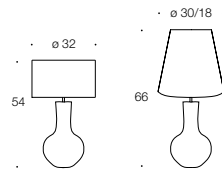

STARLIGHT S/STARLIGHT L

design: bw design-team

STARLIGHT S/STARLIGHT L

design: bw design-team

STARLIGHT S
Tischleuchte / Table lamp
BW-L-120-100

STARLIGHT L
Tischleuchte / Table lamp
BW-L-120-101

Fuß	Vase: Glas Farbe: opalweiß, bernstein-gelb, rauchgrau, rauchblau oder lagunegrün	Vase: Glas Farbe: opalweiß, bernstein-gelb, rauchgrau, rauchblau oder lagunegrün
Schirm	Zylinder ø 32 cm, Chintz: schwarz, braun oder creme Pashmina: schwarz oder grau	Zylinder ø 46 cm, Chintz: schwarz, braun oder creme Pashmina: schwarz oder grau
base	base: glass colour: opal white, amber yellow, smoke grey, smoke blue or lagoon green	base: glass colour: opal white, amber yellow, smoke grey, smoke blue or lagoon green
shade	cylinder ø 32 cm chintz: black, brown or creme pashmina: black or grey	cylinder ø 46 cm chintz: black, brown or creme pashmina: black or grey
Fuß	Vase: Glas Farbe: opalweiß, bernstein-gelb, rauchgrau, rauchblau oder lagunegrün	Vase: Glas Farbe: opalweiß, bernstein-gelb, rauchgrau, rauchblau oder lagunegrün
Schirm	Trapez ø 30/18 cm, Chintz: schwarz, braun, creme oder Pashmina: schwarz oder grau	Trapez ø 43/30 cm, Chintz: schwarz, braun oder creme Pashmina: schwarz oder grau
base	base: glass colour: opal white, amber yellow, smoke grey, smoke blue or lagoon green	base: glass colour: opal white, amber yellow, smoke grey, smoke blue or lagoon green
shade	trapeze ø 30/18 cm chintz: black, brown or creme pashmina: black or grey	trapeze ø 43/30 cm chintz: black, brown or creme pashmina: black or grey
Elektrifizierung Electrification	1 x 6W LED, E27 Textiles Kabel mit Kippschalter glänzend, Farbe passend zum Kabel 2,50 Meter Vase: opalweiß Kabel: Textil weiß - Fassung Nickel matt Vase: bernsteingelb Kabel: Textil gold - Fassung Messing matt Vase: rauchgrau Kabel: Textil schwarz - Fassung Nickel matt Vase: rauchblau Kabel: Textil schwarz - Fassung Nickel matt Vase: lagunegrün Kabel: Textil schwarz - Fassung Nickel matt 1 x 6W LED, E27 textile cable with toggle switch glossy, colour matching the cable, 2.50 metre Vase: opal white cable: textile white - matt nickel socket Vase: amber yellow cable: textile gold - matt brass socket Vase: rauchgrau cable: textile black - matt nickel socket Vase: rauchblau cable: textile black - matt nickel socket Vase: lagunegrün cable: textile black - matt nickel socket	1 x 6W LED, E27 Textiles Kabel mit Kippschalter glänzend, Farbe passend zum Kabel 2,50 Meter Vase: opalweiß Kabel: Textil weiß - Fassung Nickel matt Vase: bernsteingelb Kabel: Textil gold - Fassung Messing matt Vase: rauchgrau Kabel: Textil schwarz - Fassung Nickel matt Vase: rauchblau Kabel: Textil schwarz - Fassung Nickel matt Vase: lagunegrün Kabel: Textil schwarz - Fassung Nickel matt 1 x 6W LED, E27 textile cable with toggle switch glossy, colour matching the cable, 2.50 metre Vase: opal white cable: textile white - matt nickel socket Vase: amber yellow cable: textile gold - matt brass socket Vase: rauchgrau cable: textile black - matt nickel socket Vase: rauchblau cable: textile black - matt nickel socket Vase: lagunegrün cable: textile black - matt nickel socket