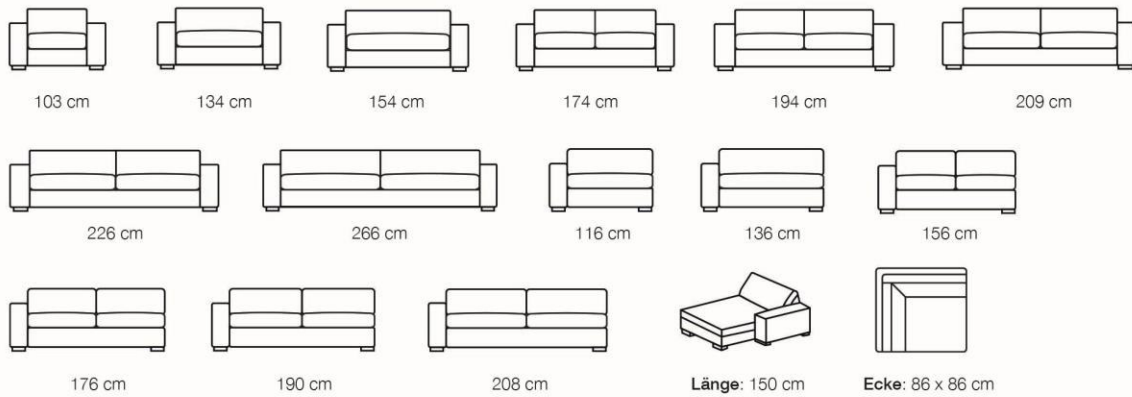

bezogen in pol Leder Nappa/Jeppard