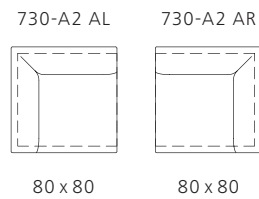

Platzbedarf bei Elementen mit Funktion Alle Angaben in cm.

LIVING LANDSCAPE 730.

Zubehör

Comfortkissen:

Inlett gekammert mit Faser-/Federfüllung.

Verbindungselement:

Das Element 730-CON verbindet jeweils zwei Elemente, die Rücken an Rücken stehen.

Hinweise

Die Bezüge sind abnehmbar.

Technische Zeichnungen und Maße

Abschlusselemente End elements

Abschlusselemente mit Armlehne End elements with armrest

Abschlusselement mit Armlehne und Drehfunktion End element with armrest and swivel function

Mittелеlemente Middle elements

Eckelement Corner element

Eckelement mit Drehfunktion Corner element with swivel function

Alle Maßangaben in cm.

LIVING LANDSCAPE 730.

Polstersitze
Upholstered seats

Beispielkonfigurationen
Configuration examples

730-A2FAL 730-A2FAR

80 x 160

730-A2FAL 730-M2H 730-A2FAR

80 x 240

730-A2FAL 730-EFR

730-EFR 730-A2FAL

320 x 320

Alle Maßangaben in cm.