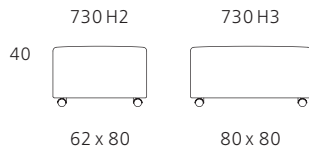

Mittелеlemente Middle elements

Eckelement Corner element

Eckelement mit Drehfunktion Corner element with swivel function

Alle Maßangaben in cm.

LIVING LANDSCAPE 730.

Polstersitze
Upholstered seats

Beispielkonfigurationen
Configuration examples

730-A2FAL 730-A2FAR

80 x 160

730-A2FAL 730-M2H 730-A2FAR

80 x 240

730-A2FAL 730-EFR

730-EFR 730-A2FAL

320 x 320

Alle Maßangaben in cm.