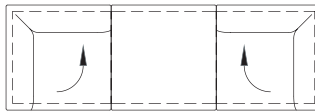

Hinweise

Die Bezüge sind abnehmbar.

Technische Zeichnungen und Maße

Abschlusselemente End elements

Abschlusselemente mit Armlehne End elements with armrest

Abschlusselement mit Armlehne und Drehfunktion End element with armrest and swivel function

Mittелеlemente Middle elements

Eckelement Corner element

Eckelement mit Drehfunktion Corner element with swivel function

Alle Maßangaben in cm.

LIVING LANDSCAPE 730.

Polstersitze
Upholstered seats

Beispielkonfigurationen
Configuration examples

730-A2FAL 730-A2FAR

80 x 160

730-A2FAL 730-M2H 730-A2FAR

80 x 240

730-A2FAL 730-EFR

730-EFR 730-A2FAL

320 x 320

Alle Maßangaben in cm.