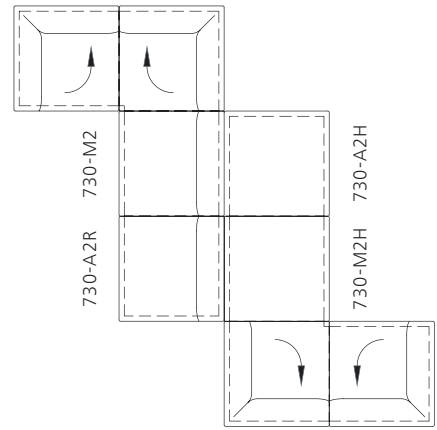

Mittелеlemente Middle elements

Eckelement Corner element

Eckelement mit Drehfunktion Corner element with swivel function

Alle Maßangaben in cm.

LIVING LANDSCAPE 730.

Polstersitze
Upholstered seats

Beispielkonfigurationen
Configuration examples

730-A2FAL 730-A2FAR

80 x 160

730-A2FAL 730-M2H 730-A2FAR

80 x 240

730-A2FAL 730-EFR

730-EFR 730-A2FAL

320 x 320

Alle Maßangaben in cm.