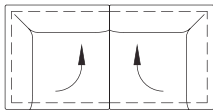

Hinweise

Die Bezüge sind abnehmbar.

Technische Zeichnungen und Maße

Abschlusselemente End elements

Abschlusselemente mit Armlehne End elements with armrest

Abschlusselement mit Armlehne und Drehfunktion End element with armrest and swivel function

Mittелеlemente Middle elements

Eckelement Corner element

Eckelement mit Drehfunktion Corner element with swivel function

Alle Maßangaben in cm.

LIVING LANDSCAPE 730.

Polstersitze
Upholstered seats

Beispielkonfigurationen
Configuration examples

730-A2FAL 730-A2FAR

80 x 160

730-A2FAL 730-M2H 730-A2FAR

80 x 240

730-A2FAL 730-EFR

730-EFR 730-A2FAL

320 x 320

Alle Maßangaben in cm.