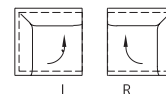

Funktion Abschluss- und Eckelemente können um 90° gedreht werden.
L steht für links angebaut und Drehung gegen den Uhrzeigersinn.
R steht für rechts angebaut und Drehung im Uhrzeigersinn.
Auf Wunsch ist eine Änderung der Drehrichtung möglich.
Der Mechanismus arretiert beim Sitzen, er ist nur unbelastet drehbar.