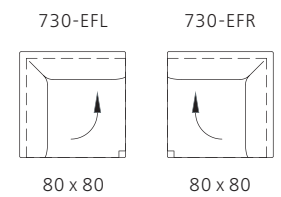

Hinweise

Die Bezüge sind abnehmbar.

Technische Zeichnungen und Maße

Abschlusselemente End elements

Abschlusselemente mit Armlehne End elements with armrest

Abschlusselement mit Armlehne und Drehfunktion End element with armrest and swivel function

Mittелеlemente Middle elements

Eckelement Corner element

Eckelement mit Drehfunktion Corner element with swivel function

Alle Maßangaben in cm.

LIVING LANDSCAPE 730.

Polstersitze
Upholstered seats

Beispielkonfigurationen
Configuration examples