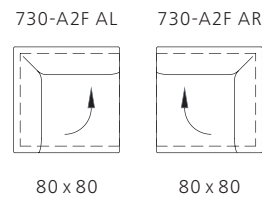

Hinweise

Die Bezüge sind abnehmbar.

Technische Zeichnungen und Maße

Abschlusselemente End elements

Abschlusselemente mit Armlehne End elements with armrest

Abschlusselement mit Armlehne und Drehfunktion End element with armrest and swivel function

Mittелеlemente Middle elements

Eckelement Corner element

Eckelement mit Drehfunktion Corner element with swivel function

Alle Maßangaben in cm.

LIVING LANDSCAPE 730.

Polstersitze
Upholstered seats

Beispielkonfigurationen
Configuration examples