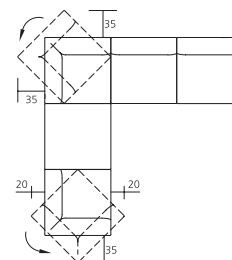

LIVING LANDSCAPE 730. Design: EOOS.

Living Landscape 730 reagiert flexibel auf unterschiedliche Situationen. Seitenwangen und Rücken bilden eine Einheit. Sie drehen sich mit dem Sitz und wechseln ihre Position. Das Ergebnis ist ein neuer Blickwinkel, ein neuer Raumeindruck. Passend dazu ergänzen Polstersitze die Polster. Individuelle Bequemlichkeit für repräsentatives Sitzen im kleinen Raum, in Lounge, Lobby oder Loft.

Produktbeschreibung

Bestell-Nr. 730

Gestell/Sockel Gestell: Holzkonstruktion mit Federkern.
Sockel: Buche lackiert schwarz mit Stoppern.
Polstersitze: Mit Rollen für harte und weiche Böden geeignet. Rollen bremsen bei Belastung.
Optional mit Rollen und Sockel in Buche lackiert schwarz (gegen Mehrpreis).

Polsterung **730 Polstersitze:**
Sitzkissen fest gepolstert. Inlett gekammert mit Kaltschaumkern.

730 Elemente und Sessel:
Sitz- und Rückenkissen fest gepolstert.
Kaltschaum in Sandwichaufbau (strenge Polsteroptik).

Funktion Abschluss- und Eckelemente können um 90° gedreht werden.
L steht für links angebaut und Drehung gegen den Uhrzeigersinn.
R steht für rechts angebaut und Drehung im Uhrzeigersinn.
Auf Wunsch ist eine Änderung der Drehrichtung möglich.
Der Mechanismus arretiert beim Sitzen, er ist nur unbelastet drehbar.

Platzbedarf bei Elementen mit Funktion Alle Angaben in cm.