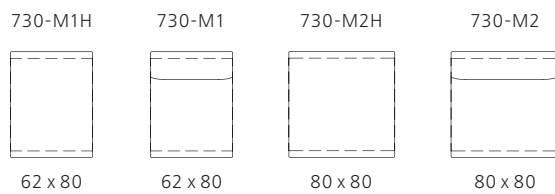

Platzbedarf bei Elementen mit Funktion Alle Angaben in cm.

LIVING LANDSCAPE 730.

Zubehör

Comfortkissen:

Inlett gekammert mit Faser-/Federfüllung.

Verbindungselement:

Das Element 730-CON verbindet jeweils zwei Elemente, die Rücken an Rücken stehen.

Hinweise

Die Bezüge sind abnehmbar.

Technische Zeichnungen und Maße

Abschlusselemente End elements

Abschlusselemente mit Armlehne End elements with armrest

Abschlusselement mit Armlehne und Drehfunktion End element with armrest and swivel function

Mittелеlemente Middle elements

Eckelement Corner element

Eckelement mit Drehfunktion Corner element with swivel function

Alle Maßangaben in cm.

LIVING LANDSCAPE 730.

Polstersitze
Upholstered seats

Beispielkonfigurationen
Configuration examples

730-A2FAL 730-A2FAR

80 x 160

730-A2FAL 730-M2H 730-A2FAR

80 x 240

730-A2FAL 730-EFR

730-EFR 730-A2FAL

320 x 320

Alle Maßangaben in cm.