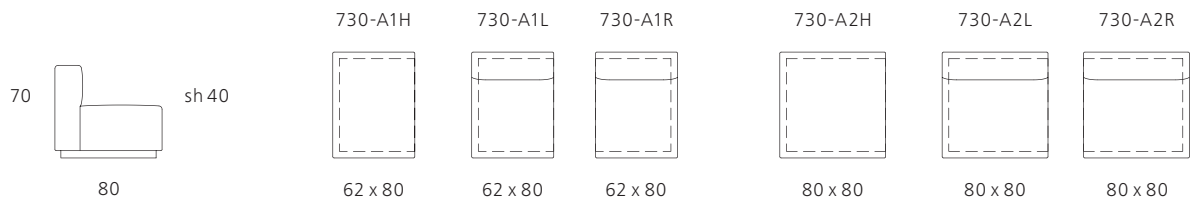

LIVING LANDSCAPE 730.

Zubehör

Comfortkissen:

Inlett gekammert mit Faser-/Federfüllung.

Verbindungselement:

Das Element 730-CON verbindet jeweils zwei Elemente, die Rücken an Rücken stehen.

Hinweise

Die Bezüge sind abnehmbar.

Technische Zeichnungen und Maße

Abschlusselemente End elements

Abschlusselemente mit Armlehne End elements with armrest

Abschlusselement mit Armlehne und Drehfunktion End element with armrest and swivel function

Mittелеlemente Middle elements