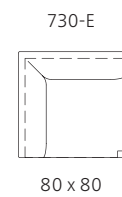

Hinweise

Die Bezüge sind abnehmbar.

Technische Zeichnungen und Maße

Abschlusselemente End elements

Abschlusselemente mit Armlehne End elements with armrest

Abschlusselement mit Armlehne und Drehfunktion End element with armrest and swivel function

Mittелеlemente Middle elements

Eckelement Corner element

Eckelement mit Drehfunktion Corner element with swivel function

Alle Maßangaben in cm.

LIVING LANDSCAPE 730.

Polstersitze
Upholstered seats

Beispielkonfigurationen
Configuration examples