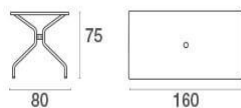

### Beschreibung

Code: **809**

Typ: **Feststehend**

Kollektion: **Cambi**

Statische belastung: 100 Kg

Form: Rechteckig

### Technische Angaben

Breite: **160 cm**

Tiefe: **80 cm**

Höhe: **75 cm**

Gewicht: **23.20 Kg**

Statische belastung: **100 Kg**

Rückenkissen:

### Verpackung

Kolli: **1**

Stück pro Packung: **1**

Maße: **163x9x86 cm**

Volumen: **0.126 mc**

PE-Verpackungen, Kartons

Cambi / Tisch rechteckig 160x80  
Design / Aldo Ciabatti

Farben