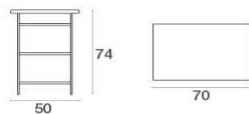

Beschreibung

Code: **3513**

Typ: **Klappbar**

Kollektion: **Arc en ciel**

Klappbar: Ja

Technische Angaben

Breite: **70 cm**

Tiefe: **50 cm**

Höhe: **74 cm**

Gewicht: **17.70 Kg**

Statische belastung:

Rückenkissen:

Verpackung

Kolli: **1**

Stück pro Packung: **2+1**

Maße: **96x56x32 cm**