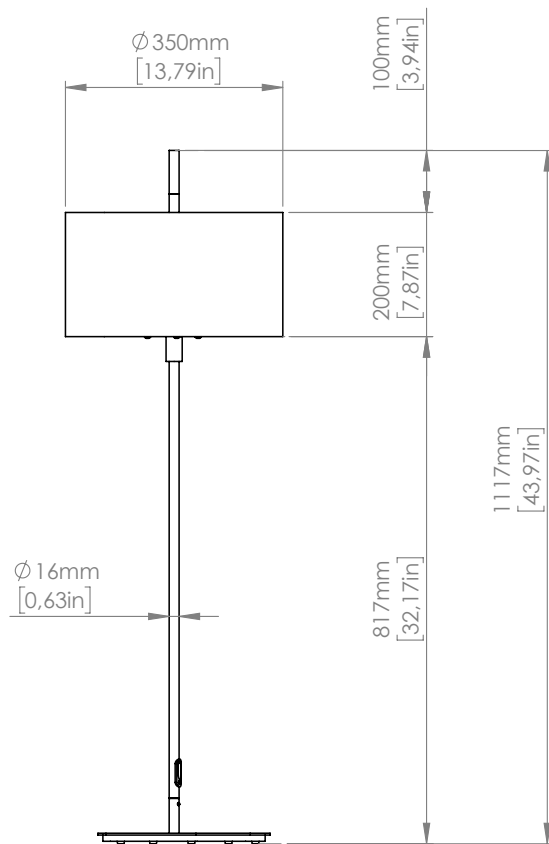

220-240V

1 x 9W E27 T8 Tubular LED
IP65

110V

1 x 9W E27 T8 Tubular LED
IP65

PRODOTTO / PRODUCT IMBALLI / PACKAGING

Peso-Weight	Box 1	Box 2	Box 3
9 kg / 19.8 lbs	L: 455 mm / 17.9" P-W: 455 mm / 17.9" H: 190 mm / 7.5" Peso-Weight: 6 kg / 13.2 lbs	L: 1420 mm / 55.9" P-W: 290 mm / 11.4" H: 190 mm / 7.5" Peso-Weight: 3 kg / 6.6 lbs	L: 260 mm / 10.2" P-W: 260 mm / 10.2" H: 540 mm / 21.2" Peso-Weight: 3 kg / 6.6 lbs

PRODOTTO / PRODUCT IMBALLI / PACKAGING

Peso-Weight	Box 1	Box 2	Box 3	Box 4
9 kg / 19.8 lbs	L: 455 mm / 17.9" P-W: 455 mm / 17.9" H: 190 mm / 7.5" Peso-Weight: 6 kg / 13.2 lbs	L: 1420 mm / 55.9" P-W: 290 mm / 11.4" H: 190 mm / 7.5" Peso-Weight: 3 kg / 6.6 lbs	L: 260 mm / 10.2" P-W: 260 mm / 10.2" H: 540 mm / 21.2" Peso-Weight: 3 kg / 6.6 lbs	L: 425 mm / 16.7" P-W: 175 mm / 6.9" H: 175 mm / 6.9" Peso-Weight: 1 kg / 2.2 lbs

PRODOTTO / PRODUCT IMBALLI / PACKAGING

Peso-Weight	Box 1	Box 2	Box 3
10 kg / 22 lbs	L: 455 mm / 17.9" P-W: 455 mm / 17.9" H: 190 mm / 7.5" Peso-Weight: 6 kg / 13.2 lbs	L: 1420 mm / 55.9" P-W: 290 mm / 11.4" H: 190 mm / 7.5" Peso-Weight: 3 kg / 6.6 lbs	L: 460 mm / 18.1" P-W: 460 mm / 18.1" H: 370 mm / 14.6" Peso-Weight: 4 kg / 8.8 lbs

PRODOTTO / PRODUCT **IMBALLI / PACKAGING**

Peso-Weight	Box 1	Box 2	Box 3
10,5 kg / 23.1 lbs	L: 455 mm / 17.9"	L: 1420 mm / 55.9"	L: 310 mm / 12.2"
	P-W: 455 mm / 17.9"	P-W: 290 mm / 11.4"	P-W: 310 mm / 12.2"
	H: 190 mm / 7.5"	H: 190 mm / 7.5"	H: 840 mm / 33"
	Peso-Weight: 6 kg / 13.2 lbs	Peso-Weight: 3 kg / 6.6 lbs	Peso-Weight: 4,5 kg / 9.9 lbs