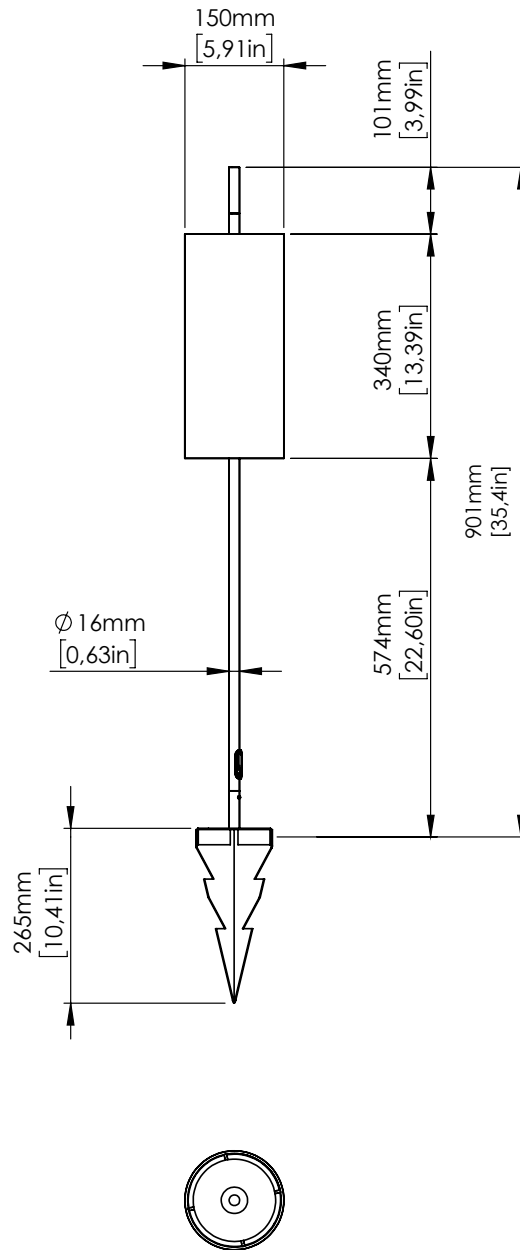

220-240V

1 x 9W E27 T8 Tubular LED
IP65

110V

1 x 9W E27 T8 Tubular LED
IP65

PRODOTTO / PRODUCT IMBALLI / PACKAGING

Peso-Weight	Box 1	Box 2	Box 3
9 kg / 19.8 lbs	L: 455 mm / 17.9" P-W: 455 mm / 17.9" H: 190 mm / 7.5" Peso-Weight: 6 kg / 13.2 lbs	L: 1420 mm / 55.9" P-W: 290 mm / 11.4" H: 190 mm / 7.5" Peso-Weight: 3 kg / 6.6 lbs	L: 260 mm / 10.2" P-W: 260 mm / 10.2" H: 540 mm / 21.2" Peso-Weight: 3 kg / 6.6 lbs

PRODOTTO / PRODUCT IMBALLI / PACKAGING

Peso-Weight	Box 1	Box 2	Box 3	Box 4
9 kg / 19.8 lbs	L: 455 mm / 17.9" P-W: 455 mm / 17.9" H: 190 mm / 7.5" Peso-Weight: 6 kg / 13.2 lbs	L: 1420 mm / 55.9" P-W: 290 mm / 11.4" H: 190 mm / 7.5" Peso-Weight: 3 kg / 6.6 lbs	L: 260 mm / 10.2" P-W: 260 mm / 10.2" H: 540 mm / 21.2" Peso-Weight: 3 kg / 6.6 lbs	L: 425 mm / 16.7" P-W: 175 mm / 6.9" H: 175 mm / 6.9" Peso-Weight: 1 kg / 2.2 lbs