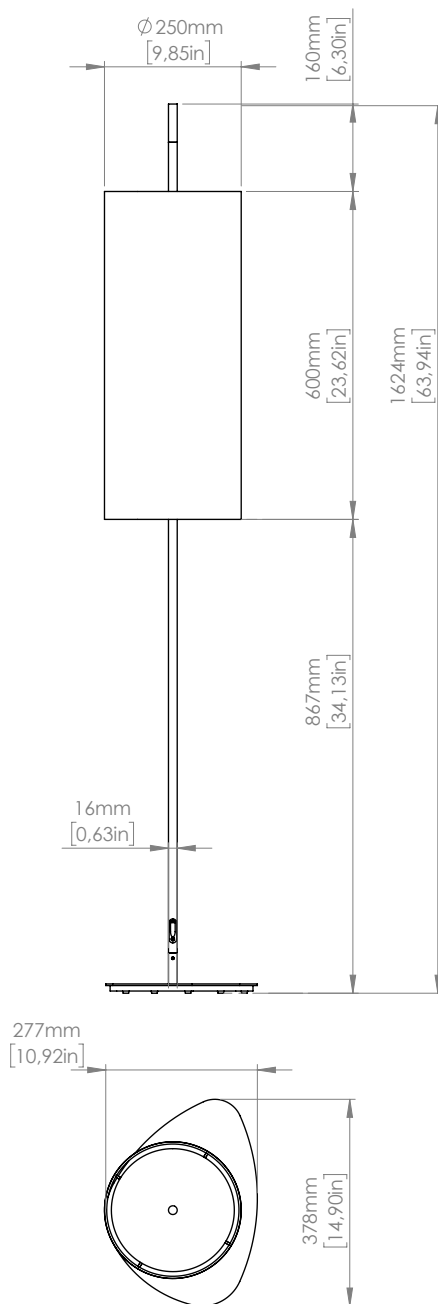

220-240V

1 x 9W E27 T8 Tubular LED
IP65

110V

1 x 9W E27 T8 Tubular LED
IP65

PRODOTTO / PRODUCT IMBALLI / PACKAGING

Peso-Weight	Box 1	Box 2	Box 3
9 kg / 19.8 lbs	L: 455 mm / 17.9" P-W: 455 mm / 17.9" H: 190 mm / 7.5" Peso-Weight: 6 kg / 13.2 lbs	L: 1420 mm / 55.9" P-W: 290 mm / 11.4" H: 190 mm / 7.5" Peso-Weight: 3 kg / 6.6 lbs	L: 260 mm / 10.2" P-W: 260 mm / 10.2" H: 540 mm / 21.2" Peso-Weight: 3 kg / 6.6 lbs

PRODOTTO / PRODUCT IMBALLI / PACKAGING

Peso-Weight	Box 1	Box 2	Box 3	Box 4
9 kg / 19.8 lbs	L: 455 mm / 17.9" P-W: 455 mm / 17.9" H: 190 mm / 7.5" Peso-Weight: 6 kg / 13.2 lbs	L: 1420 mm / 55.9" P-W: 290 mm / 11.4" H: 190 mm / 7.5" Peso-Weight: 3 kg / 6.6 lbs	L: 260 mm / 10.2" P-W: 260 mm / 10.2" H: 540 mm / 21.2" Peso-Weight: 3 kg / 6.6 lbs	L: 425 mm / 16.7" P-W: 175 mm / 6.9" H: 175 mm / 6.9" Peso-Weight: 1 kg / 2.2 lbs

PRODOTTO / PRODUCT IMBALLI / PACKAGING

Peso-Weight	Box 1	Box 2	Box 3
10 kg / 22 lbs	L: 455 mm / 17.9" P-W: 455 mm / 17.9" H: 190 mm / 7.5" Peso-Weight: 6 kg / 13.2 lbs	L: 1420 mm / 55.9" P-W: 290 mm / 11.4" H: 190 mm / 7.5" Peso-Weight: 3 kg / 6.6 lbs	L: 460 mm / 18.1" P-W: 460 mm / 18.1" H: 370 mm / 14.6" Peso-Weight: 4 kg / 8.8 lbs

PRODOTTO / PRODUCT **IMBALLI / PACKAGING**

Peso-Weight	Box 1	Box 2	Box 3
10,5 kg / 23.1 lbs	L: 455 mm / 17.9"	L: 1420 mm / 55.9"	L: 310 mm / 12.2"
	P-W: 455 mm / 17.9"	P-W: 290 mm / 11.4"	P-W: 310 mm / 12.2"
	H: 190 mm / 7.5"	H: 190 mm / 7.5"	H: 840 mm / 33"
	Peso-Weight: 6 kg / 13.2 lbs	Peso-Weight: 3 kg / 6.6 lbs	Peso-Weight: 4,5 kg / 9.9 lbs