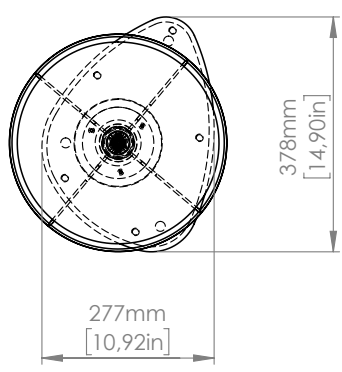

220-240V

1 x 9W E27 T8 Tubular LED
IP65

110V

1 x 9W E27 T8 Tubular LED
IP65

PRODOTTO / PRODUCT IMBALLI / PACKAGING

Peso-Weight	Box 1	Box 2	Box 3
9 kg / 19.8 lbs	L: 455 mm / 17.9" P-W: 455 mm / 17.9" H: 190 mm / 7.5" Peso-Weight: 6 kg / 13.2 lbs	L: 1420 mm / 55.9" P-W: 290 mm / 11.4" H: 190 mm / 7.5" Peso-Weight: 3 kg / 6.6 lbs	L: 260 mm / 10.2" P-W: 260 mm / 10.2" H: 540 mm / 21.2" Peso-Weight: 3 kg / 6.6 lbs

PRODOTTO / PRODUCT IMBALLI / PACKAGING

Peso-Weight	Box 1	Box 2	Box 3	Box 4
9 kg / 19.8 lbs	L: 455 mm / 17.9" P-W: 455 mm / 17.9" H: 190 mm / 7.5" Peso-Weight: 6 kg / 13.2 lbs	L: 1420 mm / 55.9" P-W: 290 mm / 11.4" H: 190 mm / 7.5" Peso-Weight: 3 kg / 6.6 lbs	L: 260 mm / 10.2" P-W: 260 mm / 10.2" H: 540 mm / 21.2" Peso-Weight: 3 kg / 6.6 lbs	L: 425 mm / 16.7" P-W: 175 mm / 6.9" H: 175 mm / 6.9" Peso-Weight: 1 kg / 2.2 lbs

PRODOTTO / PRODUCT IMBALLI / PACKAGING

Peso-Weight	Box 1	Box 2	Box 3
10 kg / 22 lbs	L: 455 mm / 17.9" P-W: 455 mm / 17.9" H: 190 mm / 7.5" Peso-Weight: 6 kg / 13.2 lbs	L: 1420 mm / 55.9" P-W: 290 mm / 11.4" H: 190 mm / 7.5" Peso-Weight: 3 kg / 6.6 lbs	L: 460 mm / 18.1" P-W: 460 mm / 18.1" H: 370 mm / 14.6" Peso-Weight: 4 kg / 8.8 lbs