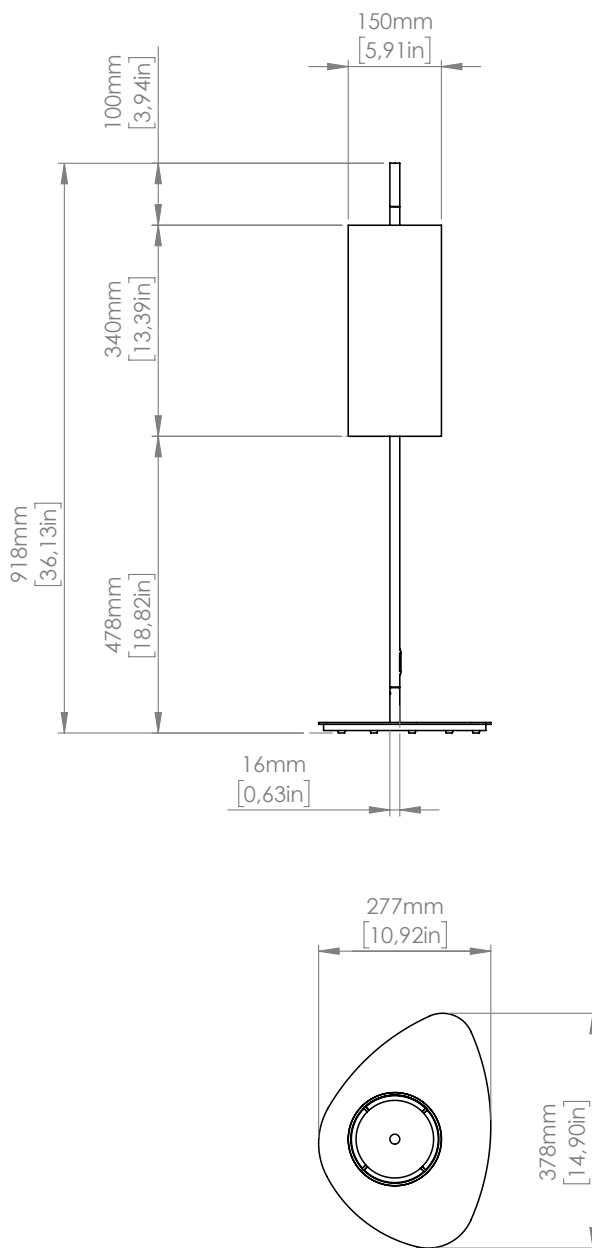

220-240V

1 x 9W E27 T8 Tubular LED
IP65

110V

1 x 9W E27 T8 Tubular LED
IP65

PRODOTTO / PRODUCT IMBALLI / PACKAGING

Peso-Weight	Box 1	Box 2	Box 3
9 kg / 19.8 lbs	L: 455 mm / 17.9" P-W: 455 mm / 17.9" H: 190 mm / 7.5" Peso-Weight: 6 kg / 13.2 lbs	L: 1420 mm / 55.9" P-W: 290 mm / 11.4" H: 190 mm / 7.5" Peso-Weight: 3 kg / 6.6 lbs	L: 260 mm / 10.2" P-W: 260 mm / 10.2" H: 540 mm / 21.2" Peso-Weight: 3 kg / 6.6 lbs

PRODOTTO / PRODUCT IMBALLI / PACKAGING

Peso-Weight	Box 1	Box 2	Box 3	Box 4
9 kg / 19.8 lbs	L: 455 mm / 17.9" P-W: 455 mm / 17.9" H: 190 mm / 7.5" Peso-Weight: 6 kg / 13.2 lbs	L: 1420 mm / 55.9" P-W: 290 mm / 11.4" H: 190 mm / 7.5" Peso-Weight: 3 kg / 6.6 lbs	L: 260 mm / 10.2" P-W: 260 mm / 10.2" H: 540 mm / 21.2" Peso-Weight: 3 kg / 6.6 lbs	L: 425 mm / 16.7" P-W: 175 mm / 6.9" H: 175 mm / 6.9" Peso-Weight: 1 kg / 2.2 lbs

PRODOTTO / PRODUCT IMBALLI / PACKAGING

Peso-Weight	Box 1	Box 2	Box 3
10 kg / 22 lbs	L: 455 mm / 17.9" P-W: 455 mm / 17.9" H: 190 mm / 7.5" Peso-Weight: 6 kg / 13.2 lbs	L: 1420 mm / 55.9" P-W: 290 mm / 11.4" H: 190 mm / 7.5" Peso-Weight: 3 kg / 6.6 lbs	L: 460 mm / 18.1" P-W: 460 mm / 18.1" H: 370 mm / 14.6" Peso-Weight: 4 kg / 8.8 lbs

PRODOTTO / PRODUCT **IMBALLI / PACKAGING**

Peso-Weight	Box 1	Box 2	Box 3
10,5 kg / 23.1 lbs	L: 455 mm / 17.9"	L: 1420 mm / 55.9"	L: 310 mm / 12.2"
	P-W: 455 mm / 17.9"	P-W: 290 mm / 11.4"	P-W: 310 mm / 12.2"
	H: 190 mm / 7.5"	H: 190 mm / 7.5"	H: 840 mm / 33"
	Peso-Weight: 6 kg / 13.2 lbs	Peso-Weight: 3 kg / 6.6 lbs	Peso-Weight: 4,5 kg / 9.9 lbs