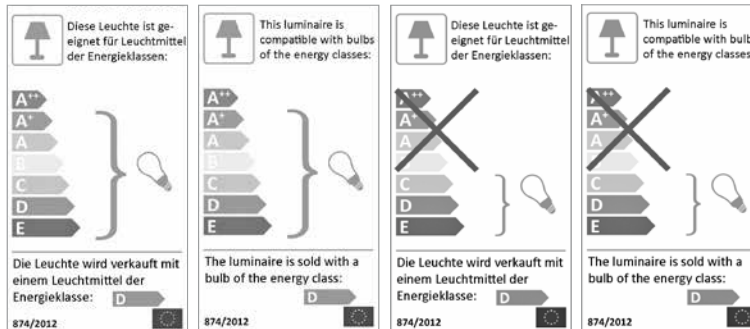

# ARCUS

design: andreas weber

**Bogenleuchte / Arc lamp**  
**BW-L-101-400**

**Tischleuchte / Table lamp**  
**BW-L-101-100**

Fuß/base	Nickel matt <i>Matt nickel</i>	Nickel matt <i>Matt nickel</i>
Schirm/shade	Chintz weiß 01, innen weiß Schirmdeckel: weiß <i>Chintz white 01, inside white</i> <i>Shade cover: white</i>	Chintz weiß 01, innen weiß Schirmdeckel: Nickel poliert <i>Chintz white 01, inside white</i> <i>Shade cover: nickel polished</i>
Fuß/base	Nickel matt <i>Matt nickel</i>	Nickel matt <i>Matt nickel</i>
Schirm/shade	Chintz schwarz 20, innen weiß Schirmdeckel: weiß <i>Chintz black 20, inside white</i> <i>Shade cover: white</i>	Chintz schwarz 20, innen weiß Schirmdeckel: Nickel poliert <i>Chintz black 20, inside white</i> <i>Shade cover: nickel polished</i>
Fuß/base	Nickel matt <i>Matt nickel</i>	Nickel matt <i>Matt nickel</i>
Schirm/shade	Chintz kiesel 13, innen weiß Schirmdeckel: weiß <i>Chintz gravel 13, inside white</i> <i>Shade cover: white</i>	Chintz kiesel 13, innen weiß Schirmdeckel: Nickel poliert <i>Chintz gravel 13, inside white</i> <i>Shade cover: nickel polished</i>
Elektrifizierung <i>Electrification</i>	2 x 70W, E27, 230V Dimmer, max. 300W Kunststoffkabel, schwarz, 2 Meter  <i>2 x 70 W, E 27, 230 V</i> <i>dimmer, max. 300 W</i> <i>plastic cable, black, 2 metres</i>	1 x 60W, E14, 230V Dimmer, max. 150W Textiles Kabel, schwarz, 2 Meter  <i>1 x 60 W, E 14, 230 V</i> <i>dimmer, max. 150 W</i> <i>textile cable, black, 2 metres</i>

Standardmäßig wird die Leuchte mit dem oben genannten Leuchtmittel der Energieklasse D ausgeliefert. Die Steigerung der Energieeffizienzklasse auf A+ ist nur möglich durch das im Fachhandel erhältliche Leuchtmittel PARATHOM CLASSIC A 60 advanced von OSRAM und dem speziell dazu abgestimmten Dimmer, der auf Anfrage lieferbar ist. Bitte fragen Sie dazu unser Verkaufspersonal.