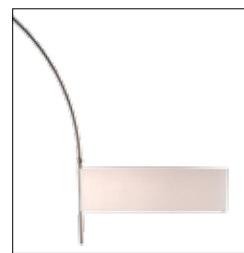

# ARCUS

design: andreas weber

**Bogenleuchte / Arc lamp**  
**BW-L-101-400**

**Tischleuchte / Table lamp**  
**BW-L-101-100**

Fuß/base	Nickel matt <i>Matt nickel</i>	Nickel matt <i>Matt nickel</i>
Schirm/shade	Chintz weiß 01, innen weiß Schirmdeckel: weiß <i>Chintz white 01, inside white</i> <i>Shade cover: white</i>	Chintz weiß 01, innen weiß Schirmdeckel: Nickel poliert <i>Chintz white 01, inside white</i> <i>Shade cover: nickel polished</i>
Fuß/base	Nickel matt <i>Matt nickel</i>	Nickel matt <i>Matt nickel</i>
Schirm/shade	Chintz schwarz 20, innen weiß Schirmdeckel: weiß <i>Chintz black 20, inside white</i> <i>Shade cover: white</i>	Chintz schwarz 20, innen weiß Schirmdeckel: Nickel poliert <i>Chintz black 20, inside white</i> <i>Shade cover: nickel polished</i>
Fuß/base	Nickel matt <i>Matt nickel</i>	Nickel matt <i>Matt nickel</i>
Schirm/shade	Chintz kiesel 13, innen weiß Schirmdeckel: weiß <i>Chintz gravel 13, inside white</i> <i>Shade cover: white</i>	Chintz kiesel 13, innen weiß Schirmdeckel: Nickel poliert <i>Chintz gravel 13, inside white</i> <i>Shade cover: nickel polished</i>
Elektrifizierung <i>Electrification</i>	2 x 70W, E27, 230V Dimmer, max. 300W Kunststoffkabel, schwarz, 2 Meter  <i>2 x 70 W, E 27, 230 V</i> <i>dimmer, max. 300 W</i> <i>plastic cable, black, 2 metres</i>	1 x 60W, E14, 230V Dimmer, max. 150W Textiles Kabel, schwarz, 2 Meter  <i>1 x 60 W, E 14, 230 V</i> <i>dimmer, max. 150 W</i> <i>textile cable, black, 2 metres</i>