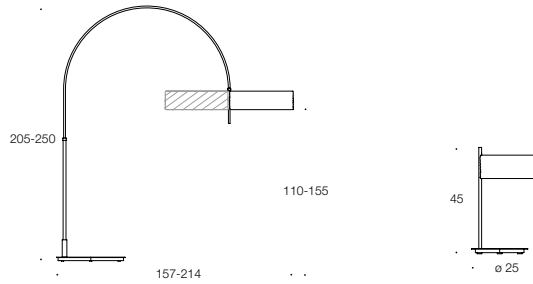

# ARCUS

design: andreas weber

**Bogenleuchte / Arc lamp**  
**BW-L-101-400**

**Tischleuchte / Table lamp**  
**BW-L-101-100**

Fuß/base	Nickel matt <i>Matt nickel</i>	Nickel matt <i>Matt nickel</i>
Schirm/shade	Chintz weiß 01, innen weiß Schirmdeckel: weiß <i>Chintz white 01, inside white</i> <i>Shade cover: white</i>	Chintz weiß 01, innen weiß Schirmdeckel: Nickel poliert <i>Chintz white 01, inside white</i> <i>Shade cover: nickel polished</i>
Fuß/base	Nickel matt <i>Matt nickel</i>	Nickel matt <i>Matt nickel</i>
Schirm/shade	Chintz schwarz 20, innen weiß Schirmdeckel: weiß <i>Chintz black 20, inside white</i> <i>Shade cover: white</i>	Chintz schwarz 20, innen weiß Schirmdeckel: Nickel poliert <i>Chintz black 20, inside white</i> <i>Shade cover: nickel polished</i>
Fuß/base	Nickel matt <i>Matt nickel</i>	Nickel matt <i>Matt nickel</i>
Schirm/shade	Chintz kiesel 13, innen weiß Schirmdeckel: weiß <i>Chintz gravel 13, inside white</i> <i>Shade cover: white</i>	Chintz kiesel 13, innen weiß Schirmdeckel: Nickel poliert <i>Chintz gravel 13, inside white</i> <i>Shade cover: nickel polished</i>
Elektrifizierung <i>Electrification</i>	2 x 70W, E27, 230V Dimmer, max. 300W Kunststoffkabel, schwarz, 2 Meter  <i>2 x 70 W, E 27, 230 V</i> <i>dimmer, max. 300 W</i> <i>plastic cable, black, 2 metres</i>	1 x 60W, E14, 230V Dimmer, max. 150W Textiles Kabel, schwarz, 2 Meter  <i>1 x 60 W, E 14, 230 V</i> <i>dimmer, max. 150 W</i> <i>textile cable, black, 2 metres</i>