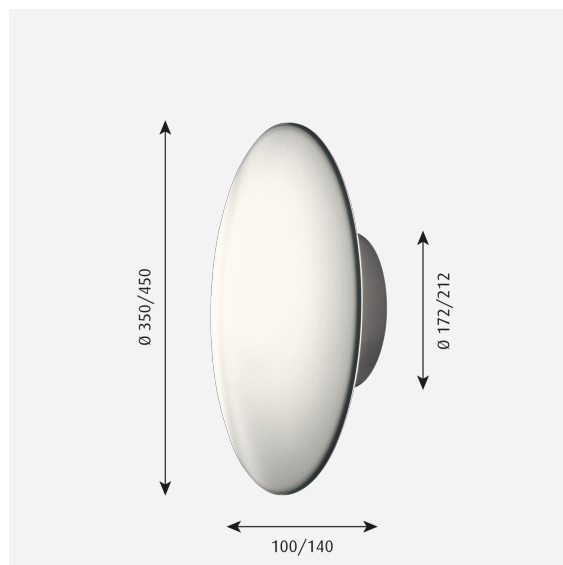

AJ EKLIPTA

Die Leuchte strahlt weiches und diffuses Licht ab. Das Glas ist so konstruiert, dass es eine gleichmäßig beleuchtete Oberfläche bildet. Der mundgeblasene Glasschirm aus drei Schichten Opalglas hat eine klare Kante, die um die Leuchte herum zu einem Glorienschein aus Licht wird.

Montage

Klemme: Ø 350/Ø 450mm: 5x2,5mm². Durchgangsverdrahtung: Zugelassen Ø 350/Ø 450mm: Max. 5x1,5mm².

Farbe

Weiß, pulverbeschichtet. Opalglas, weiß.

Material

Diffusor: mundgeblasenes Opalglas, weiß. Wanddose: Aluminiumdruckguss oder gezogenes Aluminium.

Größen und Gewicht

Abmessung x Höhe x Länge (mm) | 350 x 100 x 350 Max. 3,3 kg | 450 x 100 x 450 Max. 5,9 kg

Schutzklasse

Schutzart: IP44. Schutzklasse I.

Leuchtmittel

1x60W E27

Information

Nur E27 Wandleuchten sind als Außenleuchten geeignet. Die AJ Eklipta mit LED-Ausführung sind nicht für den Außenbereich geeignet.

AJ Eklipta

Product variants

Abmessungen	Leuchtmittel
Ø 350	1x60W E27
Ø 450	

Design

Arne Jacobsen

Gewicht

Min.: 3.265 kg Max.: 5.852 kg

Abmessung