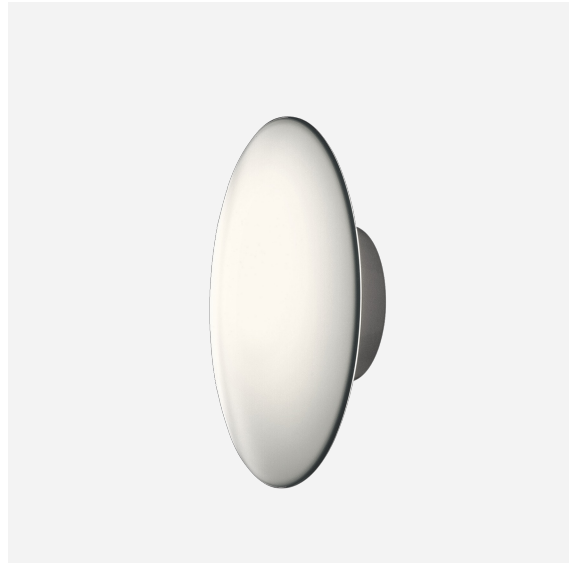

AJ EKLIPTA

Die Leuchte strahlt weiches und diffuses Licht ab. Das Glas ist so konstruiert, dass es eine gleichmäßig beleuchtete Oberfläche bildet. Der mundgeblasene Glasschirm aus drei Schichten Opalglas hat eine klare Kante, die um die Leuchte herum zu einem Glorienschein aus Licht wird.

Product info

Information

Nur E27 Wandleuchten sind als Außenleuchten geeignet. Die AJ Eklipta mit LED-Ausführung sind nicht für den Außenbereich geeignet. Ø220: Kompatibel mit Phasenanschnittsdimmern über Wandschalter. Bitte beachten Sie, dass der niedrige Energieverbrauch mancher Produkte die Dimmeigenschaften beeinträchtigen kann.

Montage

Klemme: Ø 350/Ø 450mm: 5x2,5mm². Durchgangsverdrahtung: Zugelassen Ø 350/Ø 450mm: Max. 5x1,5mm².

Farbe

Weiß, pulverbeschichtet. Opalglas, weiß.

Material

Diffusor: mundgeblasenes Opalglas, weiß. Wanddose: Aluminiumdruckguss oder gezogenes Aluminium.

Ø 350, Ø 450

Oberfläche

Weiß

Diagramme der Lichtverteilung

Cartesian

Isolux

Polar

Ersatzteile