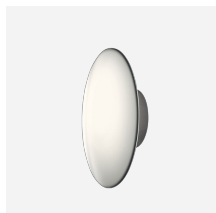

Produktfamilie

AJ Eklipta