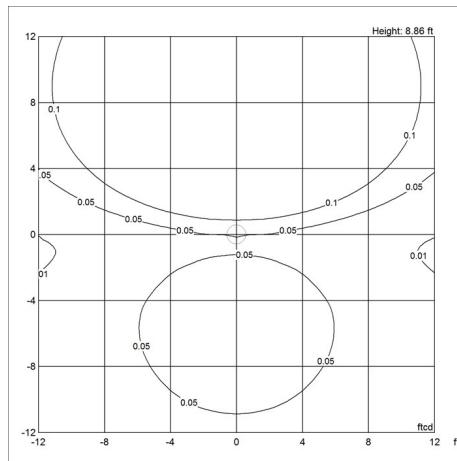

Größen und Gewicht

Abmessung x Höhe x Länge (mm) | 350 x 100 x 350 Max. 3,3 kg | 450 x 100 x 450 Max. 5,9 kg

Schutzklasse

Schutzart: IP44. Schutzklasse I.

Leuchtmittel

1x60W E27

Information

Nur E27 Wandleuchten sind als Außenleuchten geeignet. Die AJ Eklipta mit LED-Ausführung sind nicht für den Außenbereich geeignet.

AJ Eklipta

Product variants

Abmessungen	Leuchtmittel
Ø 350	1x60W E27
Ø 450	

Design

Arne Jacobsen

Gewicht

Min.: 3.265 kg Max.: 5.852 kg

Abmessung

Ø 350, Ø 450

Oberfläche

Weiß

Diagramme der Lichtverteilung

Cartesian

Isolux

Polar

Ersatzteile

Product	Variant number
AJ EKLIPTA Ø 350 GLAS	5743590018
AJ EKLIPTA Ø 450 GLAS	5743590021