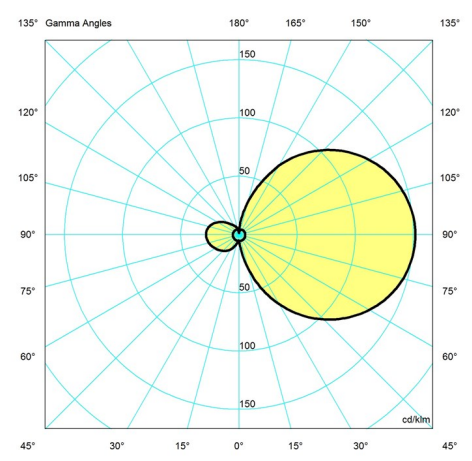

Ø 350, Ø 450

Oberfläche

Weiß

Diagramme der Lichtverteilung

Cartesian

Isolux

Polar

Ersatzteile