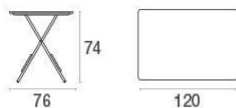

Beschreibung

Code: **903**

Typ: **Klappbar**

Kollektion: **Pigalle**

Klappbar: Ja

Statische belastung: 100 Kg

Form: Rechteckig

Technische Angaben

Breite: **120 cm**

Tiefe: **76 cm**

Höhe: **74 cm**

Gewicht: **16.50 Kg**

Statische belastung: **100 Kg**

Rückenkissen:

Verpackung

Kolli: **1**

Stück pro Packung: **1**

Maße: **123x10x91 cm**

Volumen: **0.112 mc**

PE-Verpackungen, Kartons

Pigalle / Tisch rechteckig klappbar 120x76
Design /

Farben

16
Marineblau

17
Militärgrün