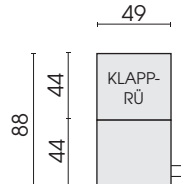

*Modell OD0001 Pro.Bier ist auch als Indoorvariante erhältlich!*

*Informationen hierzu entnehmen Sie bitte der Produktinfo 0001 Pro.Bier.*

07.03.2022

SeitenansichtTyp 572

SeitenansichtTyp 584

□ = Label

Funktionssitzkissen  
39 x 78  
572

Funktionssitzkissen  
49 x 88  
584