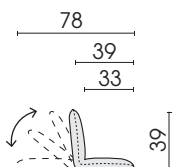

*Modell OD0001 Pro.Bier ist auch als Indoorvariante erhältlich!*

*Informationen hierzu entnehmen Sie bitte der Produktinfo 0001 Pro.Bier.*

07.03.2022

SeitenansichtTyp 572

SeitenansichtTyp 584

□ = Label

Funktionssitzkissen  
39 x 78  
572