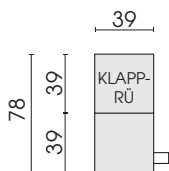

*Modell OD0001 Pro.Bier ist auch als Indoorvariante erhältlich!*

*Informationen hierzu entnehmen Sie bitte der Produktinfo 0001 Pro.Bier.*

07.03.2022

SeitenansichtTyp 572

SeitenansichtTyp 584

□ = Label

Funktionssitzkissen  
39 x 78  
572

Funktionssitzkissen  
49 x 88  
584