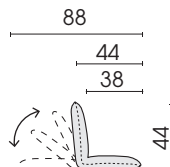

*Modell OD0001 Pro.Bier ist auch als Indoorvariante erhältlich!*

*Informationen hierzu entnehmen Sie bitte der Produktinfo 0001 Pro.Bier.*

07.03.2022

SeitenansichtTyp 572

SeitenansichtTyp 584

□ = Label

Funktionssitzkissen  
39 x 78  
572