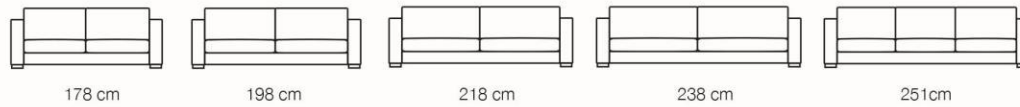

POL INTERNATIONAL

Sunnis Avantgarde 2

Sunnis Avantgarde 2 (bezogen in pol Leder Nappa/Novara)

In der Form schlicht und klar und mit einem Sitzkomfort der Spitzenklasse. Sie können wählen ob Sie auf einem Federkern-Kissen, oder auf einem weichen Polsterdaunen-Sitzkissen Platz nehmen möchten. Planen Sie mit den verschiedenen Sitzelementen, wie Sie es möchten.

Sitzmöbel der Spitzenklasse

pol International SITZMÖBEL GmbH

bezogen in pol Leder Nappa/Novara

Sonderwunsch – Kopfstütze zum Ausklappen

Sitzmöbel der Spitzenklasse

pol International SITZMÖBEL GmbH