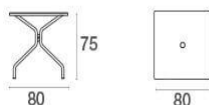

Beschreibung

Code: **801**

Typ: **Feststehend**

Kollektion: **Cambi**

Statische belastung: 100 Kg

Form: Platz

Technische Angaben

Breite: **80 cm**

Tiefe: **80 cm**

Höhe: **75 cm**

Gewicht: **14.90 Kg**

Statische belastung: **100 Kg**

Rückenkissen:

Verpackung

Kolli: **1**

Stück pro Packung: **1**

Maße: **107x13x84 cm**

Volumen: **0.117 mc**

PE-Verpackungen, Kartons

Cambi / Tisch quadratisch 80x80
Design / Aldo Ciabatti

Farben

Antikeisen

Weiss

Schwarz