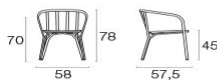

### Beschreibung

Code: **9042**

Typ: **Sessel**

Kollektion: **Angel**

Statische belastung: 200 Kg

Schutzhülle: Ja

Schutzhülle Standard: FC/1210

Kissenmaterial: Tessuto

Basic|Tessuto Standard|Tessuto

Premium

Sitzhöhe: 45 cm

### Technische Angaben

Breite: **58 cm**

Tiefe: **57.5 cm**

Höhe: **78 cm**

Gewicht: **5.40 Kg**

Statische belastung: **200 Kg**