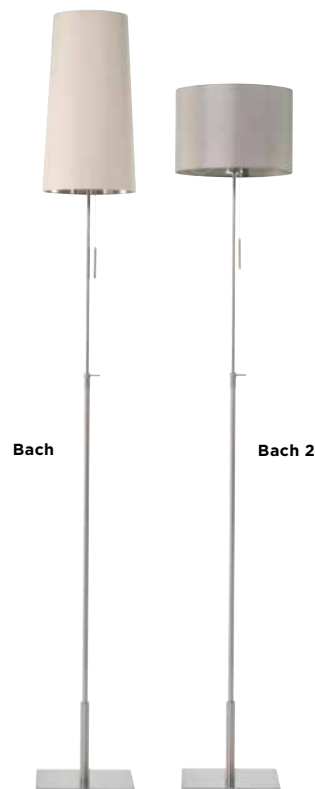

BACH / BACH 2

Stehleuchte höhenverstellbar

Design: Andreas Weber

GESAMTHÖHE

Bach: ca. max. 180 cm

Bach2: ca. max. 155 cm

höhenverstellbar um ca. 40 cm

Detail:
Höhenver-
stellung

Unverbindliche Preisempfehlung in Euro

SCHIRM

Bach: konisch, 24 - 19 - 45 cm

Bach2: zylindrisch, 30 - 30 - 21 cm

ELEKTRIFIZIERUNG

1-flammig E 27, incl. 12 W

LED Leuchtmittel dimmbar,

Energieklasse A+ (entspricht ca. 100 W)

Lieferung erfolgt incl. dimmbarem LED Leuchtmittel

Ein-/Ausschalter + Kabel schwarz, auf Wunsch Kabel transparent

SOCKEL

Edelstahlplatte quadratisch

25 x 25 x 1 cm

AUSFÜHRUNG

Bach

- N° 10 | Edelstahl matt geschliffen 1.248,00
- N° 11 | Edelstahl poliert 1.461,00

Bach2

- N° 10 | Edelstahl matt geschliffen 1.202,00
- N° 11 | Edelstahl poliert 1.414,00

- Dimmer 60,00

Neu, Bach ohne Höhenverstellung, Gesamthöhe ca. 173 cm

- N° 32 | **Black Edition** Softtouch schwarz matt, gepulvert 1.248,00
- N° 34 | Metall bronze-look