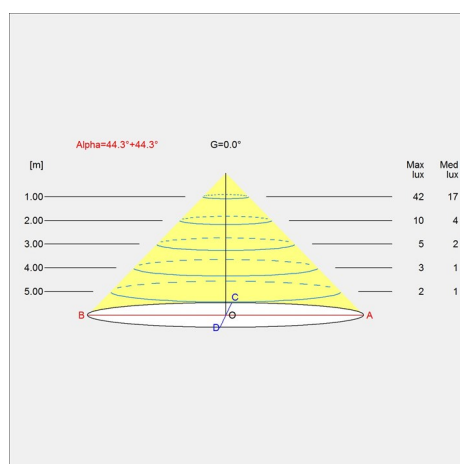

Design

Louis Poulsen A/S

Gewicht

Min.: 0.837 kg Max.: 1.534 kg

Abmessung

Ø 155, Ø 220

Oberfläche

Opalglas weiß

Diagramme der Lichtverteilung

Cartesian