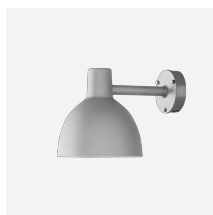

# TOLDBOD 155/220 GLAS PENDELLEUCHTE

Die Leuchte strahlt blendfreies, primär nach unten gerichtetes Licht ab. Das opale Glas erzeugt eine weiche Ausleuchtung des Bereichs um die Leuchte und außerdem eine ansprechende Beleuchtung ihrer Form.

### Material

Schirm: Mundgeblasenes Opalglas, weiß. Aufhängung: Edelstahl, matt.

## Produktfamilie

Toldbod Pendelleuchte

Toldbod 220/290  
Wandleuchte

Toldbod 155 Pollerleuchte

Toldbod 155 Wandleuchte

Toldbod 290 Mastleuchte

Toldbod 290 LED Upgrade Kit