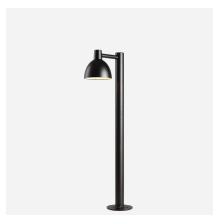

# TOLDBOD 155/220 GLAS PENDELLEUCHTE

Die Leuchte strahlt blendfreies, primär nach unten gerichtetes Licht ab. Das opale Glas erzeugt eine weiche Ausleuchtung des Bereichs um die Leuchte und außerdem eine ansprechende Beleuchtung ihrer Form.

### Material

Schirm: Mundgeblasenes Opalglas, weiß. Aufhängung: Edelstahl, matt.

## Produktfamilie

Toldbod Pendelleuchte

Toldbod 220/290  
Wandleuchte

Toldbod 155 Pollerleuchte

Toldbod 155 Wandleuchte

Toldbod 290 Mastleuchte

Toldbod 290 LED Upgrade Kit