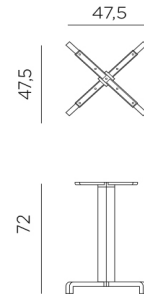

BASE FIORE

design Raffaello Galiotto

Ref. 526

-  5 peso prodotto in kg
weight of product in kg
-  1 imballo cartonato - pz e volume in m³
0,017 m³ carton packing - pcs and volume in cbm
-  30 pz pz su pallet
pcs on pallet
-  prodotto da montare
assembly required
-  ■ alluminio trattamento speciale per
ambienti ad alto tasso salino
aluminium special treatment for high
salinity environments
-  ■ prodotto testato a norma da Catas
product tested by Catas

IT Base per tavolo fisso. Materiale: alluminio verniciato. Dotato di piedini regolabili. Adatta per piani misure Ø60 - Ø70 - Ø80 - 60x60 - 70x70 - 80x80 cm.

EN Base for table with fixed top. Material: coated aluminium. Adjustable height feet. To be used with tops dimensions Ø60 - Ø70 - Ø80 - 60x60 - 70x70 - 80x80 cm.

FR Piétement pour table fixe. Matériau: aluminium vernis. Vérins de réglage. S'adapte aux plateaux de dimensions Ø60 - Ø70 - Ø80 - 60x60 - 70x70 - 80x80 cm.

DE Tischgestell feststehend. Material: Epoxiertem Aluminium. Höhenverstellbaren Füßen. Geeignet für Tischplatten im Format Ø60 - Ø70 - Ø80 - 60x60 - 70x70 - 80x80 cm.

BASE FIORE

design Raffaello Galiotto

IT BASE FIORE: base per tavolo fisso. Adatta per piani misure Ø60 - Ø70 - Ø80 - 60x60 - 70x70 - 80x80 cm. BASE FIORE HIGH: base per tavolo alto fisso. Adatta per piani Ø60 - Ø70 - 60x60 - 70x70 cm.