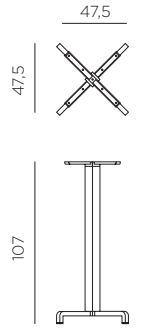

Ref. 531

BASE FIORE HIGH

Componenti, components, composants, komponenten, componentes, componentes.

		A	B	C	D1	D2	E 1	E2	F	G	H	I
FIORE	pcs	2	1	2	1		1		1	1	1	1
FIORE HIGH	pcs	2	1	2		1		1	1	1	1	1

For recycling information www.nardioutdoor.com/packaging

IMPORTANTE, CONSERVARE PER FUTURI RIFERIMENTI: LEGGERE ATTENTAMENTE. • IMPORTANT, RETAIN FOR FUTURE REFERENCE: READ CAREFULLY. • IMPORTANT-À CONSERVER POUR DE FUTURS BESOINS DE RÉFÉRENCE: À LIRE SOIGNEUSEMENT. • WICHTIG BITTE AUFMERKSAM DURCHLESEN UND GUT AUFBEWAHREN. • IMPORTANTE GUARDAR PARA FUTURAS CONSULTAS: LEER ATENTAMENTE. • IMPORTANTE CONSERVE PARA FUTURAS REFERÊNCIAS: LEIA ATENTAMENTE.

NARDI s.p.a.

36072 Chiampo (Vi) Italia - Via delle Stangà, 14 - Tel. +39 0444 422 100
www.nardioutdoor.com - info@nardioutdoor.com

made in italy