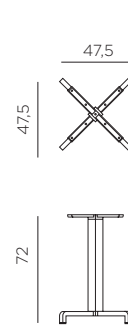

ES BASE FIORE: base para mesa con cruceta fija. Adaptable a los tableros con medida Ø60 - Ø70 - Ø80 - 60x60 - 70x70 - 80x80 cm.

BASE FIORE HIGH: base para mesa alta con cruceta fija. Adaptable a los tableros con medida Ø60 - Ø70 - 60x60 - 70x70 cm.

Material: aluminio pintado. Tacos Regulables. Instrucciones de uso: colocar en una superficie plana y estable. Limpiar el producto con detergente suave, aclarandolo posteriormente con agua. La garantía es válida solo si la base se utiliza con los tableros de la colección Nardi. Advertencia: riesgo de pellizcarse al realizar el montaje. Tipo de uso: Fabricado en Italia. Fabricado según normativa UNI EN 581/1/3.

PT BASE FIORE: base para mesa com flange fixa. Indicada para tampos de medir Ø60 - Ø70 - Ø80 - 60x60 - 70x70 - 80x80 cm.

BASE FIORE HIGH: base para mesa alta com flange fixa. Indicada para tampos de medir Ø60 - Ø70 - 60x60 - 70x70 cm.

Material: alumínio pintado. Pés ajustáveis. Instruções de utilização: deve permanecer em solo estável e plano. Limpar com detergente suave e passar com água. A garantia só é válida se a base for utilizada com os tampos da coleção Nardi. Aviso importante: perigo de corte e entalamento durante a instalação. Utilização: colectividade. Requer montagem. Fabricado em Italia. Produto conforme norma UNI EN 581/1/3.

Ref. 530

BASE FIORE