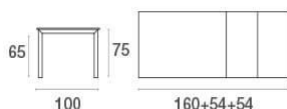

### Beschreibung

Code: **479**

Typ: **Ausziehbar**

Kollektion: **Round**

Ausziehbar: Ja

Statische belastung: 100 Kg

Form: Rechteckig

### Technische Angaben

Breite: **160+54+54 cm**

Tiefe: **100 cm**

Höhe: **74 cm**

Gewicht: **76 Kg**

Statische belastung: **100 Kg**

Rückenkissen:

### Verpackung

Kolli: **1**

Stück pro Packung: **1**

Maße: **176x117x37 cm**

Volumen: **0.762 mc**

PE-Verpackungen, Kartons und  
Holzkisten

Round / Ausziehtisch rechteckig tischplatte  
metall 160+54+54x100  
Design / Christophe Pillet