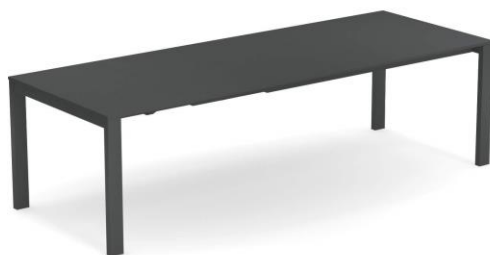

Round / Ausziehtisch rechteckig tischplatte  
metall 160+54+54x100  
Design / Christophe Pillet

Bei der Kollektion Round sind die strukturelle Balance und die dezenten Linien maßgebend für die Gestaltung eines stilvollen und zugleich schlichten Outdoor-Bereichs. Klare, schlichte Linien zeichnen die vielen Tische dieser Kollektion aus. Bei den Stühlen zieht Round runde Formen für optimalen Sitzkomfort vor.

### Beschreibung

Code: **479**

Typ: **Ausziehbar**

Kollektion: **Round**

Ausziehbar: Ja

Statische belastung: 100 Kg

Form: Rechteckig

### Technische Angaben

Breite: **160+54+54 cm**

Tiefe: **100 cm**

Höhe: **74 cm**

Gewicht: **76 Kg**

Statische belastung: **100 Kg**

Rückenkissen:

## Farben

Antikeisen

Weiss

Round / Ausziehtisch rechteckig tischplatte  
metall 160+54+54x100  
Design / Christophe Pillet