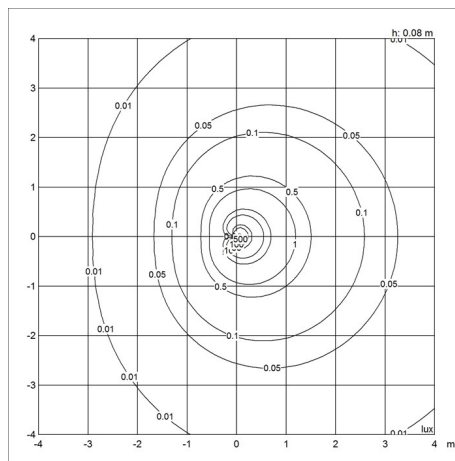

Design

Vilhelm Lauritzen

Gewicht

Min.: 1.1 kg Max.: 7.9 kg

Abmessung

Ø 150, Ø 250, Ø 320

Oberfläche

Messing, Schwarz

Diagramme der Lichtverteilung

Isolux

Ersatzteile