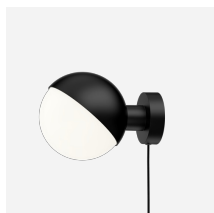

VL STUDIO TISCH-/STEHLEUCHTE

Die Leuchte strahlt blendfreies, diffuses Licht ab. Das dreischichtige Opalglas sorgt für eine angenehme Lichtabstrahlung und taucht ihre Umgebung in einen zarten Lichtschein.

Product info

Information

Das unbehandelte Messing verändert sich im Laufe der Zeit und entwickelt eine Patina.

Montage

Zum Auswechseln des Leuchtmittels kann das Glas abgeschraubt werden. Kabel: Kunststoffkabel. Schwarze Ausführung mit schwarzem Kabel, Messing-Ausführungen mit weißem Kabel. Kabellänge: 2,5 m. Ø 150: Ein/Aus-Schnurschalter. Ø 250 and Ø 320: Elektronischer Dimmer am Kabel zum Regulieren der Helligkeit (nur mit geeignetem Leuchtmittel).

Farbe

Mattschwarz, nasslackiert oder gebürstetes Messing mit feiner Linienstruktur. Opalglas, weiß, glänzend. Unlackiertes Messing, das eine Patina entwickelt.

Material

Glas: Mundgeblasenes, dreischichtiges Opalglas, glänzend. Gehäuse: Tiefgezogenes Aluminium oder Messing. Hinweis: Unbehandeltes Messing bildet eine Patina.

Das unbehandelte Messing verändert sich im Laufe der Zeit und entwickelt eine Patina.

Ähnliche Produkte

VL Studio Wandleuchte

Product variants

Abmessungen	Farbe	Zuleitung	Leuchtmittel	Schalter
Ø 150	 Messing	Kunstst schw	30W G9	M/SCHALTER
Ø 250	 Schwarz	Kunstst weiss	E27	W/DIMMER
Ø 320				