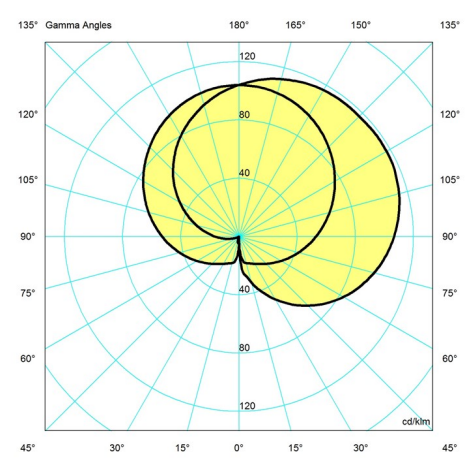

Diagramme der Lichtverteilung

Cartesian

Isolux

Polar

Ersatzteile

VL Studio Tisch-/Stehleuchte

Product	Variant number
VL STUDIO 320 TABLE GLASS	5744167864
VL STUDIO TABLE/WALL GROMMET WHITE	5744167877
VL STUDIO 250 TABLE GLASS	5744167851
VL STUDIO TABLE/WALL GROMMET BLACK	5744167880