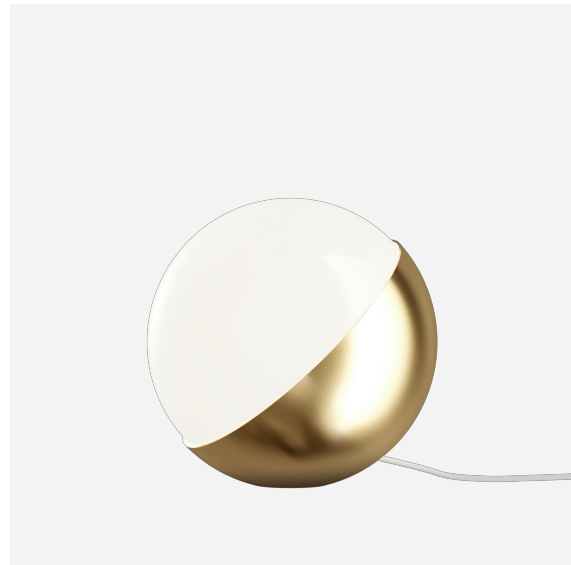

VL STUDIO TISCH-/STEHLEUCHTE

Die Leuchte strahlt blendfreies, diffuses Licht ab. Das dreischichtige Opalglas sorgt für eine angenehme Lichtabstrahlung und taucht ihre Umgebung in einen zarten Lichtschein.

Vilhelm Lauritzen

Vilhelm Lauritzen (1894-1984) ist einer der bedeutendsten dänischen Architekten und ein bahnbrechender Vertreter des dänischen Funktionalismus. Zahlreiche seiner Gebäude wie das Nørrebro Teater (1931-1932), das Kaufhaus Daells Varehus (1928-1935), das Rundfunkhaus Radiohuset (1936-1941), und der erste Flughafen von Kopenhagen (1937-1939) repräsentieren die Essenz der modernen Welt.

Product info

Information

Das unbehandelte Messing verändert sich im Laufe der Zeit und entwickelt eine Patina.

Montage

Zum Auswechseln des Leuchtmittels kann das Glas abgeschraubt werden. Kabel: Kunststoffkabel. Schwarze Ausführung mit schwarzem Kabel, Messing-Ausführungen mit weißem Kabel. Kabellänge: 2,5 m. Ø 150: Ein/Aus-Schnurschalter. Ø 250 and Ø 320: Elektronischer Dimmer am Kabel zum Regulieren der Helligkeit (nur mit geeignetem Leuchtmittel).

Farbe

Mattschwarz, nasslackiert oder gebürstetes Messing mit feiner Linienstruktur. Opalglas, weiß, glänzend. Unlackiertes Messing, das eine Patina entwickelt.

Material

Glas: Mundgeblasenes, dreischichtiges Opalglas, glänzend. Gehäuse: Tiefgezogenes Aluminium oder Messing. Hinweis: Unbehandeltes Messing bildet eine Patina.