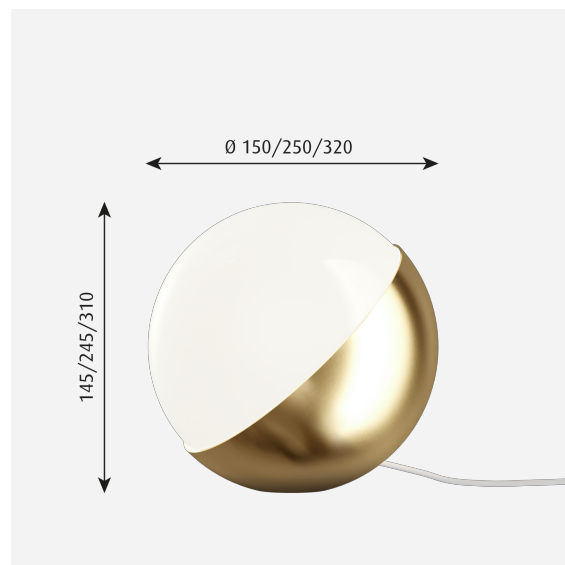

Product info

Information

Das unbehandelte Messing verändert sich im Laufe der Zeit und entwickelt eine Patina.

Montage

Zum Auswechseln des Leuchtmittels kann das Glas abgeschraubt werden. Kabel: Kunststoffkabel. Schwarze Ausführung mit schwarzem Kabel, Messing-Ausführungen mit weißem Kabel. Kabellänge: 2,5 m. Ø 150: Ein/Aus-Schnurschalter. Ø 250 and Ø 320: Elektronischer Dimmer am Kabel zum Regulieren der Helligkeit (nur mit geeignetem Leuchtmittel).

Farbe

Mattschwarz, nasslackiert oder gebürstetes Messing mit feiner Linienstruktur. Opalglas, weiß, glänzend. Unlackiertes Messing, das eine Patina entwickelt.

Material

Glas: Mundgeblasenes, dreischichtiges Opalglas, glänzend. Gehäuse: Tiefgezogenes Aluminium oder Messing. Hinweis: Unbehandeltes Messing bildet eine Patina.

Größen und Gewicht

Abmessung x Höhe x Länge (mm) | 250 x 244 x 250 Max. 3,8 kg | 320 x 310 x 320 Max. 7,9 kg | 150 x 145 x 150 Max. 1,3 kg

Schutzklasse

Schutzart IP20. Schutzklasse II.

Leuchtmittel

30W G9

Information

Das unbehandelte Messing verändert sich im Laufe der Zeit und entwickelt eine Patina.

Ähnliche Produkte

Product variants

Abmessungen	Farbe	Zuleitung	Leuchtmittel	Schalter
Ø 150	Messing	Kunstst schw	30W G9	M/SCHALTER
Ø 250	Schwarz	Kunstst weiss	E27	W/DIMMER
Ø 320