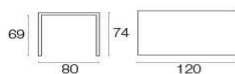

### Beschreibung

Code: **091**

Typ: **Feststehend**

Kollektion: **Urban**

Stapelbar: 4

Statische belastung: 100 Kg

Form: Rechteckig

### Technische Angaben

Breite: **120 cm**

Tiefe: **80 cm**

Höhe: **75 cm**

Gewicht: **11.8 Kg**

Statische belastung: **100 Kg**