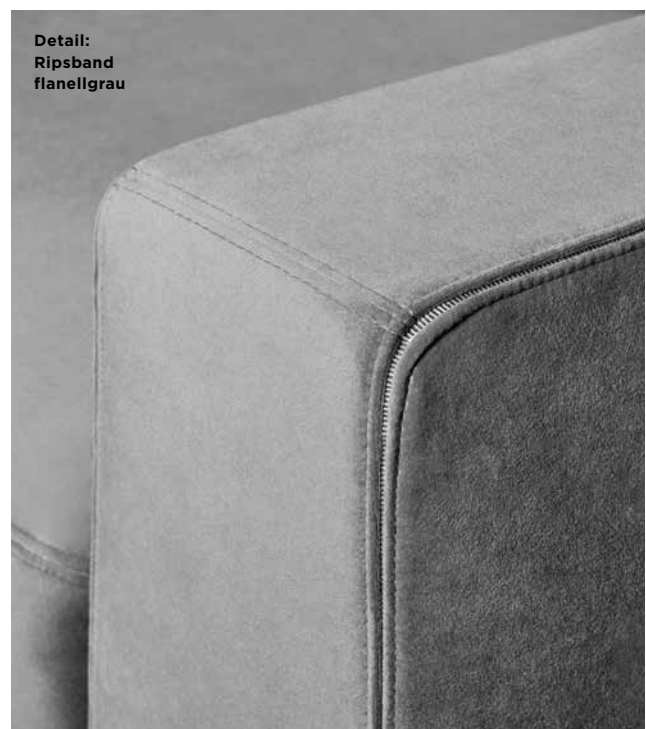

AUSFÜHRUNG BEZUG

Stoff Festbezug / Lederfestbezug

1. Standard mit Rispsband hinterlegte Naht in den Farben:
2. schwarz
   - flanellgrau
   - maroon

Kletthousenbezug nicht möglich!

Detail:
Rispsband
flanellgrau