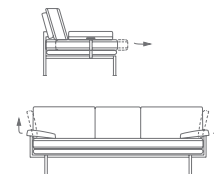

Polsterung

Markierte Sitzkissen, Kaltschaum-Sandwichaufbau mit Watteabdeckung. Lose Rückenkissen. Inlett gekammert mit Schaumstoffstäbchen/Federfüllung.

Armlehne und Kopfstütze

Armlehne: Stahlkonstruktion, velourmatt, hochglanz-verchromt oder in Schwarz-Chrom (gegen Mehrpreis).
Nackenrolle: velourmatt.
Kissen: Kaltschaum mit Watteabdeckung.

Gleiter

Kunststoffgleiter für Stein- oder Holzböden oder mit Metallgleitfläche für Teppichböden.

Funktionen

Sitztiefe um 12 cm verstellbar
(= Liegefläche 85 cm tief).
Armlehnen hochklappbar;
FLFR = Funktionsarmlehne links und rechts.

LIVING PLATFORM.

Technische Zeichnungen und Maße

Alle Maßangaben in cm. *All dimensions in cm.*