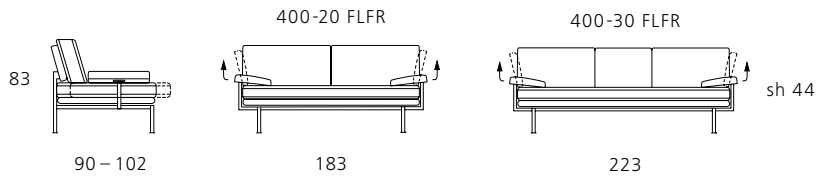

Gleiter

Kunststoffgleiter für Stein- oder Holzböden oder mit Metallgleitfläche für Teppichböden.

Funktionen

Sitztiefe um 12 cm verstellbar
(= Liegefläche 85 cm tief).
Armlehnen hochklappbar;
FLFR = Funktionsarmlehne links und rechts.

LIVING PLATFORM.

Technische Zeichnungen und Maße

Alle Maßangaben in cm. *All dimensions in cm.*