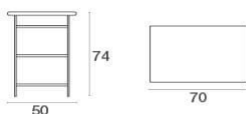

### Beschreibung

Code: **334**  
Typ: **Klappbar**  
Kollektion: **Arc en ciel**

Klappbar: Ja  
Form: Rechteckig

### Technische Angaben

Breite: **70 cm**  
Tiefe: **50 cm**  
Höhe: **74 cm**  
Gewicht: **8.10 Kg**  
Statische belastung:  
Rückenkissen: