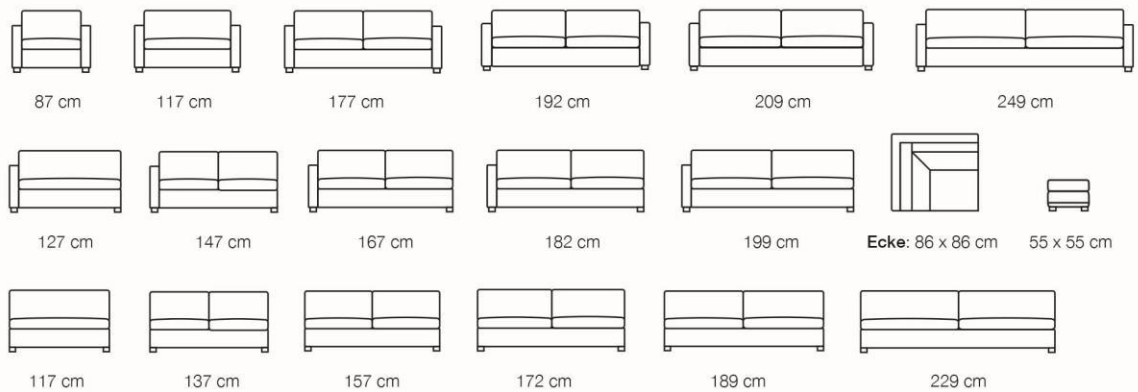

bezogen in Stoff Lavello