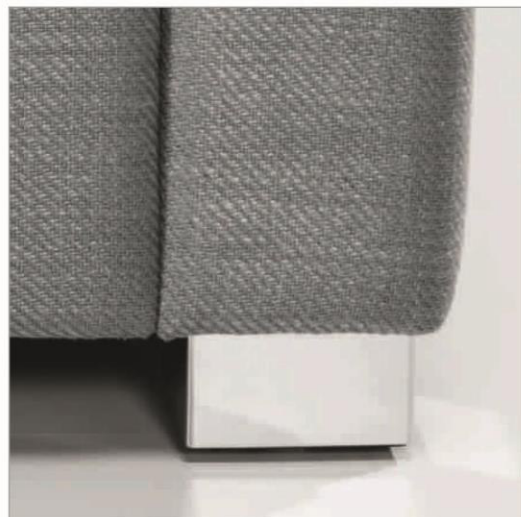

Sitzmöbel der Spitzenklasse

pol International SITZMÖBEL GmbH