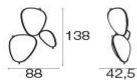

Beschreibung

Code: **1231**

Typ: **Dekorative Elemente**

Kollektion: **Ficus**

Technische Angaben

Breite: **88 cm**

Tiefe: **62.5 cm**

Höhe: **138.5 cm**

Gewicht: **14.0 Kg**

Statische belastung:

Rückenkissen:

Verpackung

Kolli: **1**

Stück pro Packung: **1**

Maße: **150x90x60 cm**

Volumen: **0.810 mü**